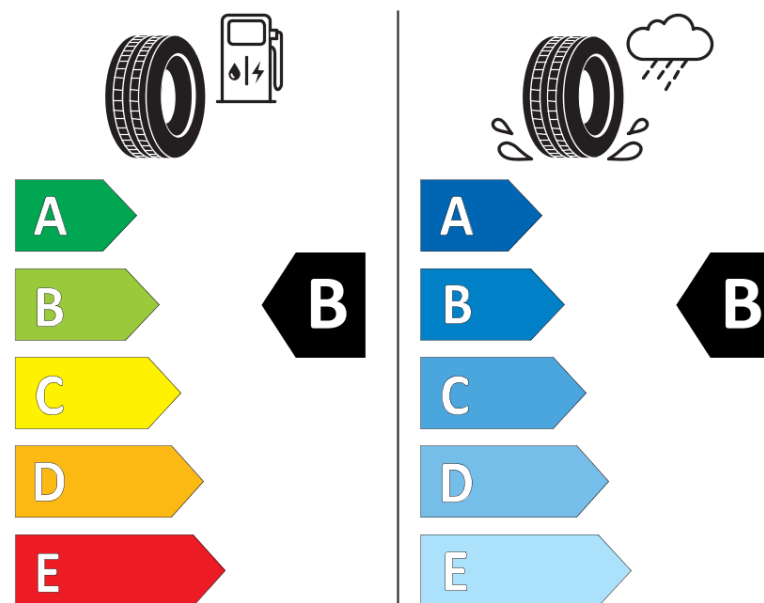

Karta informacyjna produktu

Rozporządzenie (UE) 2020/740

Producent	KLEBER
Nazwa bieżnika	QUADRAXER SUV
Nr katalogowy	349742
Rozmiar	235/55R18
Indeks nośności - układ pojedynczy	104
Symbol prędkości	V
Klasa wydajności energetycznej	B
Klasa przyczepności na mokrej nawierzchni	B
Klasa zewnętrznego hałasu toczenia	A
Hałas zewnętrzny toczenia	69 dB
Opona śniegowa	Tak
Przyczepność na lodzie	Nie
Data początku produkcji	51/20
Data zakończenia produkcji	
Kategoria obciążenia	XL
Dodatkowe informacje	235/55 R18 104V XL TL QUADRAXER SUV KL

KLEBER

349742

235/55R18 104 V XL

C1

2020/740