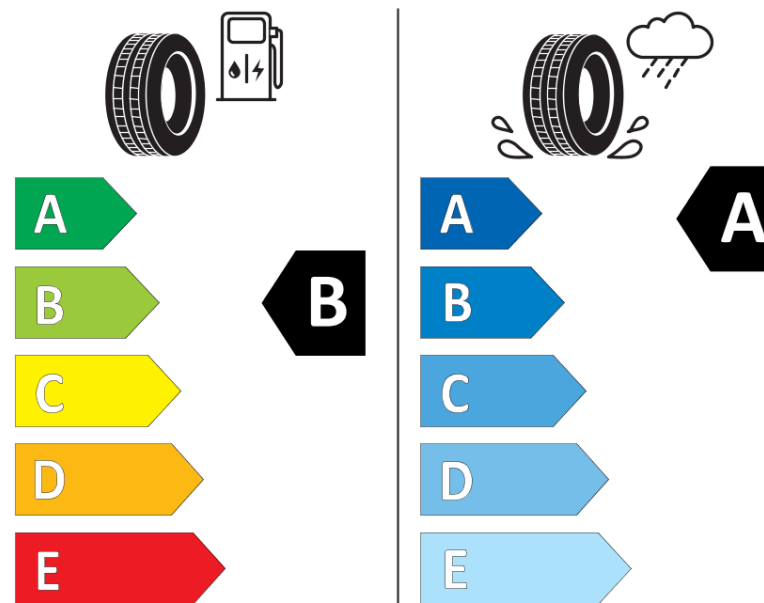

## Karta informacyjna produktu

Rozporządzenie (UE) 2020/740

Producent	<b>MICHELIN</b>
Nazwa bieżnika	<b>CROSSCLIMATE 3 SPORT</b>
Nr katalogowy	<b>361006</b>
Rozmiar	<b>325/35R22</b>
Indeks nośności - układ pojedynczy	<b>114</b>
Symbol prędkości	<b>Y</b>
Klasa wydajności energetycznej	<b>B</b>
Klasa przyczepności na mokrej nawierzchni	<b>A</b>
Klasa zewnętrznego hałasu toczenia	<b>B</b>
Hałas zewnętrzny toczenia	<b>73 dB</b>
Opona śniegowa	<b>Tak</b>
Przyczepność na lodzie	<b>Nie</b>
Data początku produkcji	<b>09/25</b>
Data zakończenia produkcji	
Kategoria obciążenia	<b>XL</b>
Dodatkowe informacje	<b>325/35R22 114Y XL CROSSCLIMATE 3 SPORT</b>

**MICHELIN**

361006

325/35R22 114 Y XL

C1

2020/740