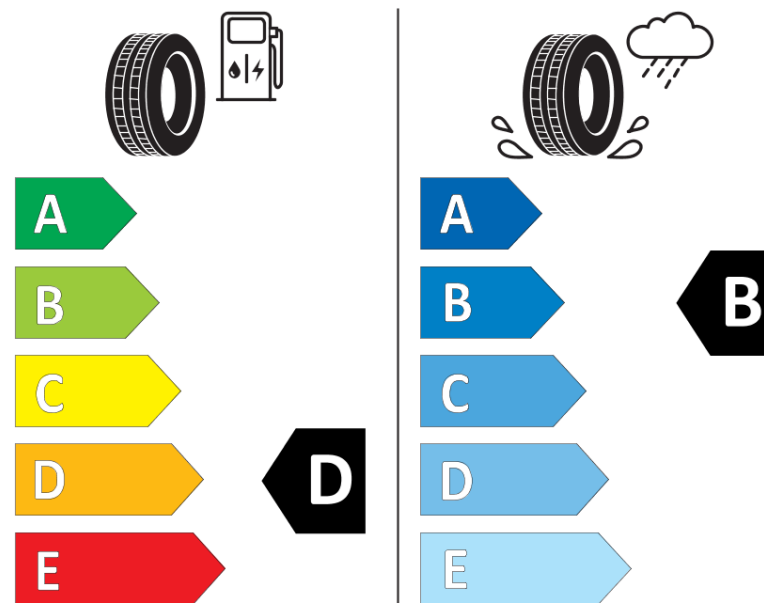

Karta informacyjna produktu

Rozporządzenie (UE) 2020/740

Producent	KLEBER
Nazwa bieżnika	TRANSPRO 4S
Nr katalogowy	368868
Rozmiar	215/65R15C
Indeks nośności - układ pojedynczy	104
Indeks nośności - układ bliźniaczy	102

Symbol prędkości	T
Klasa wydajności energetycznej	D
Klasa przyczepności na mokrej nawierzchni	B
Klasa zewnętrznego hałasu toczenia	B
Hałas zewnętrzny toczenia	72 dB
Opona śniegowa	Tak
Data początku produkcji	13/17
Data zakończenia produkcji	
Dodatkowe informacje	215/65 R 15C 104/102T TL TRANSPRO 4S KL

Indeks nośności - układ pojedynczy -
oznaczenie dodatkowe

Indeks nośności - układ bliźniaczy -
oznaczenie dodatkowe

Symbol prędkości - oznaczenie dodatkowe

KLEBER

368868

215/65R15C 104/102 T

C2

2020/740