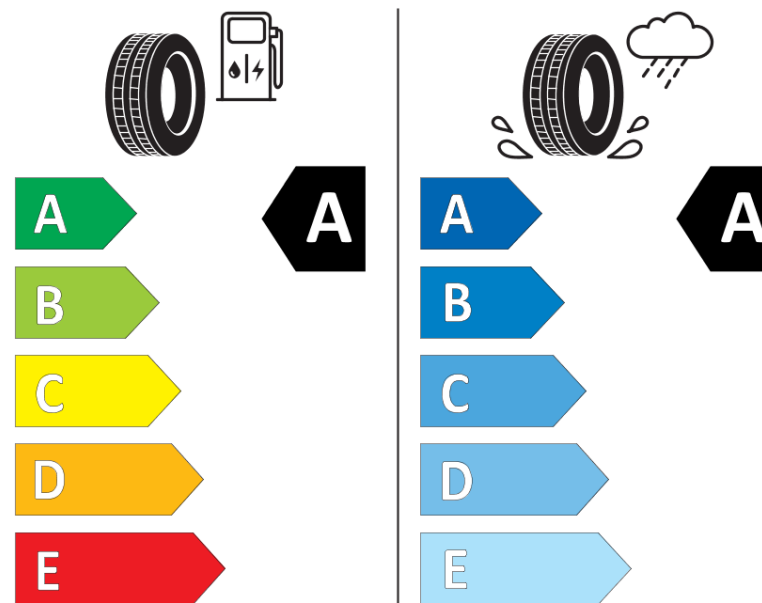

## Karta informacyjna produktu

Rozporządzenie (UE) 2020/740

Producent	<b>MICHELIN</b>
Nazwa bieżnika	<b>PRIMACY 4 S1</b>
Nr katalogowy	<b>372514</b>
Rozmiar	<b>215/55R17</b>
Indeks nośności - układ pojedynczy	<b>98</b>
Symbol prędkości	<b>W</b>
Klasa wydajności energetycznej	<b>A</b>
Klasa przyczepności na mokrej nawierzchni	<b>A</b>
Klasa zewnętrznego hałasu toczenia	<b>A</b>
Hałas zewnętrzny toczenia	<b>68 dB</b>
Opona śniegowa	<b>Nie</b>
Przyczepność na lodzie	<b>Nie</b>
Data początku produkcji	<b>40/17</b>
Data zakończenia produkcji	
Kategoria obciążenia	<b>XL</b>
Dodatkowe informacje	<b>215/55 R17 98W XL TL PRIMACY 4 S1 MI</b>

# ENERG

**MICHELIN**

372514

215/55R17 98 W

C1

2020/740