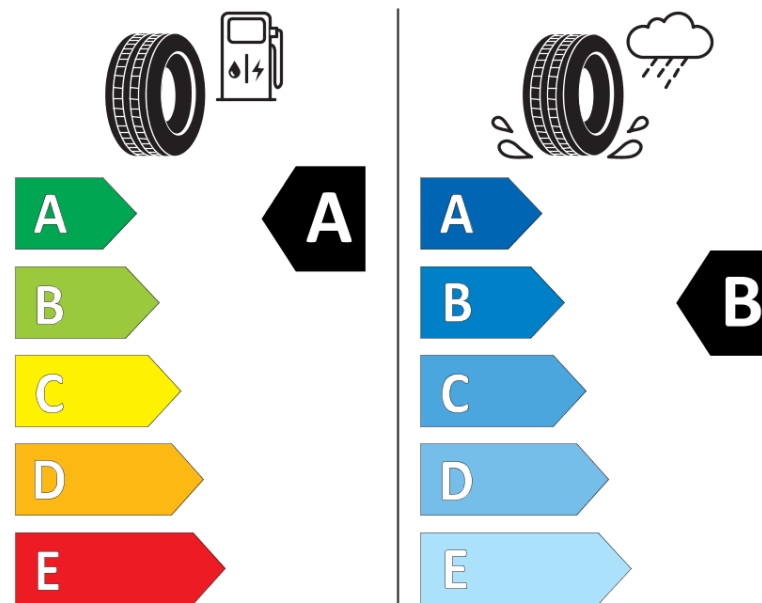

Karta informacyjna produktu

Rozporządzenie (UE) 2020/740

Producent	MICHELIN
Nazwa bieżnika	E PRIMACY
Nr katalogowy	379276
Rozmiar	175/55R20
Indeks nośności - układ pojedynczy	89
Symbol prędkości	Q
Klasa wydajności energetycznej	A
Klasa przyczepności na mokrej nawierzchni	B
Klasa zewnętrznego hałasu toczenia	A
Hałas zewnętrzny toczenia	68 dB
Opona śniegowa	Nie
Przyczepność na lodzie	Nie
Data początku produkcji	04/20
Data zakończenia produkcji	
Kategoria obciążenia	XL
Dodatkowe informacje	175/55 R20 89Q XL TL E PRIMACY MI

ENERG

MICHELIN

379276

175/55R20 89 Q XL

C1