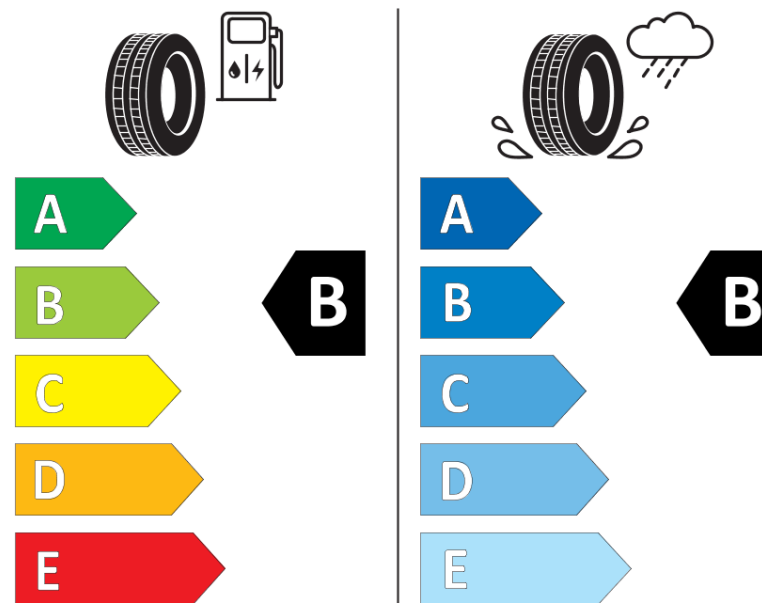

Karta informacyjna produktu

Rozporządzenie (UE) 2020/740

| | |
|---|---|
| Producent | MICHELIN |
| Nazwa bieżnika | CROSSCLIMATE 2 |
| Nr katalogowy | 379651 |
| Rozmiar | 255/40R19 |
| Indeks nośności - układ pojedynczy | 100 |
| Symbol prędkości | Y |
| Klasa wydajności energetycznej | B |
| Klasa przyczepności na mokrej nawierzchni | B |
| Klasa zewnętrznego hałasu toczenia | B |
| Hałas zewnętrzny toczenia | 71 dB |
| Opona śniegowa | Tak |
| Przyczepność na lodzie | Nie |
| Data początku produkcji | 42/19 |
| Data zakończenia produkcji | |
| Kategoria obciążenia | XL |
| Dodatkowe informacje | 255/40 R19 100Y XL TL CROSSCLIMATE 2 MI |

MICHELIN

379651

255/40R19 100 Y XL

C1

2020/740