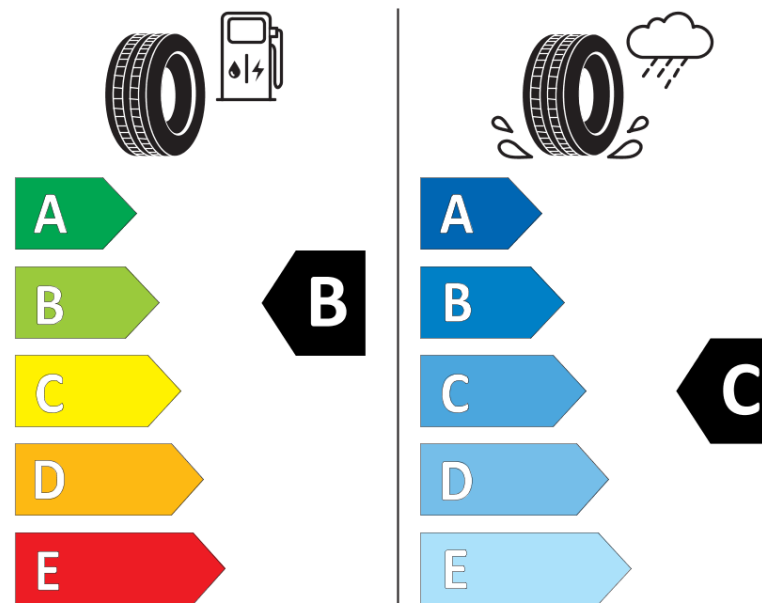

Karta informacyjna produktu

Rozporządzenie (UE) 2020/740

Producent	MICHELIN
Nazwa bieżnika	X MULTI HL T VG
Nr katalogowy	386822
Rozmiar	445/45R19.5
Indeks nośności - układ pojedynczy	164
Indeks nośności - układ bliźniaczy	
Symbol prędkości	J
Klasa wydajności energetycznej	B
Klasa przyczepności na mokrej nawierzchni	C
Klasa zewnętrznego hałasu toczenia	A
Hałas zewnętrzny toczenia	70 dB
Opona śniegowa	Tak
Data początku produkcji	45/20
Data zakończenia produkcji	
Dodatkowe informacje	445/45R19.5 X MULTI HL T TL 164J VG MI
Indeks nośności - układ pojedynczy - oznaczenie dodatkowe	
Indeks nośności - układ bliźniaczy - oznaczenie dodatkowe	
Symbol prędkości - oznaczenie dodatkowe	

ENERG

MICHELIN

386822

445/45R19.5 164 J

C3