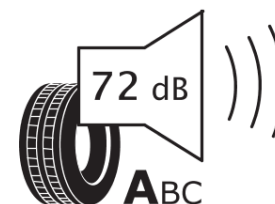

## Karta informacyjna produktu

Rozporządzenie (UE) 2020/740

Producent	MICHELIN
Nazwa bieżnika	CROSSCLIMATE 3 SPORT
Nr katalogowy	392960
Rozmiar	285/45R21
Indeks nośności - układ pojedynczy	113
Symbol prędkości	Y
Klasa wydajności energetycznej	B
Klasa przyczepności na mokrej nawierzchni	A
Klasa zewnętrznego hałasu toczenia	A
Hałas zewnętrzny toczenia	72 dB
Opona śniegowa	Tak
Przyczepność na lodzie	Nie
Data początku produkcji	09/25
Data zakończenia produkcji	
Kategoria obciążenia	XL
Dodatkowe informacje	285/45R21 113Y XL CROSSCLIMATE 3 SPORT

# ENERG

MICHELIN

392960

285/45R21 113 Y XL

C1

2020/740