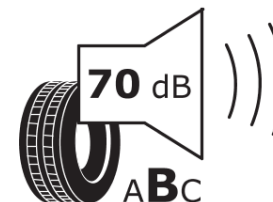

MICHELIN

393060

235/35R20 92 V

C1