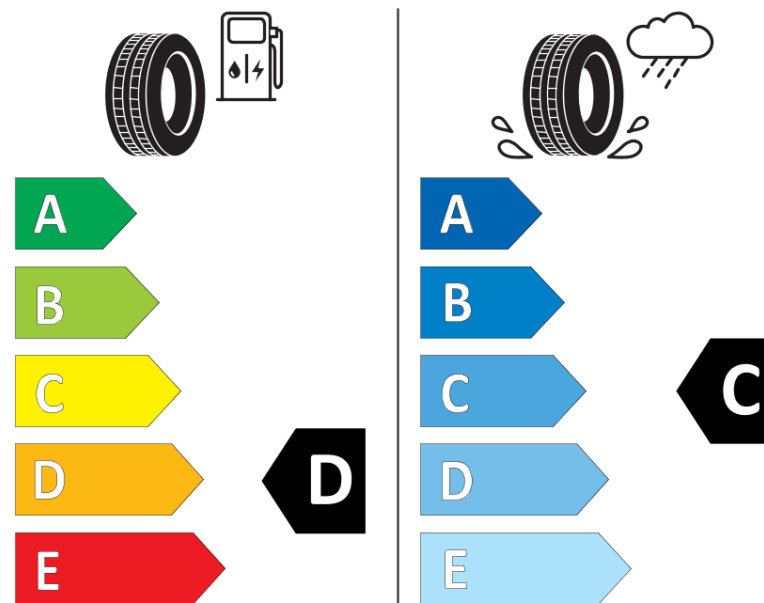

## Karta informacyjna produktu

Rozporządzenie (UE) 2020/740

Producent	MICHELIN
Nazwa bieżnika	PILOT ALPIN PA4 NO
Nr katalogowy	393060
Rozmiar	235/35R20
Indeks nośności - układ pojedynczy	92
Symbol prędkości	V
Klasa wydajności energetycznej	D
Klasa przyczepności na mokrej nawierzchni	C
Klasa zewnętrznego hałasu toczenia	B
Hałas zewnętrzny toczenia	70 dB
Opona śniegowa	Tak
Przyczepność na lodzie	Nie
Data początku produkcji	40/14
Data zakończenia produkcji	
Kategoria obciążenia	XL
Dodatkowe informacje	235/35 R20 92V EXTRALOAD TL PILOT ALPIN PA4 NO GRNX MI

MICHELIN

393060

235/35R20 92 V

C1

2020/740