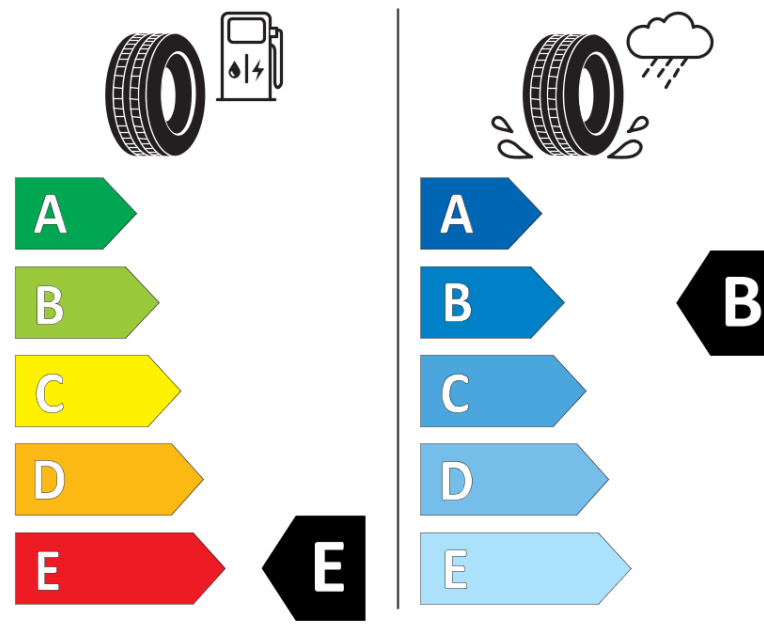

Karta informacyjna produktu

Rozporządzenie (UE) 2020/740

Producent	MICHELIN
Nazwa bieżnika	ALPIN 5
Nr katalogowy	393712
Rozmiar	205/55R16
Indeks nośności - układ pojedynczy	91
Symbol prędkości	H
Klasa wydajności energetycznej	E
Klasa przyczepności na mokrej nawierzchni	B
Klasa zewnętrznego hałasu toczenia	A
Hałas zewnętrzny toczenia	68 dB
Opona śniegowa	Tak
Przyczepność na lodzie	Nie
Data początku produkcji	14/13
Data zakończenia produkcji	
Kategoria obciążenia	SL
Dodatkowe informacje	205/55 R16 91H TL ALPIN 5 ZP MI

MICHELIN

393712

205/55R16 91 H

C1

2020/740