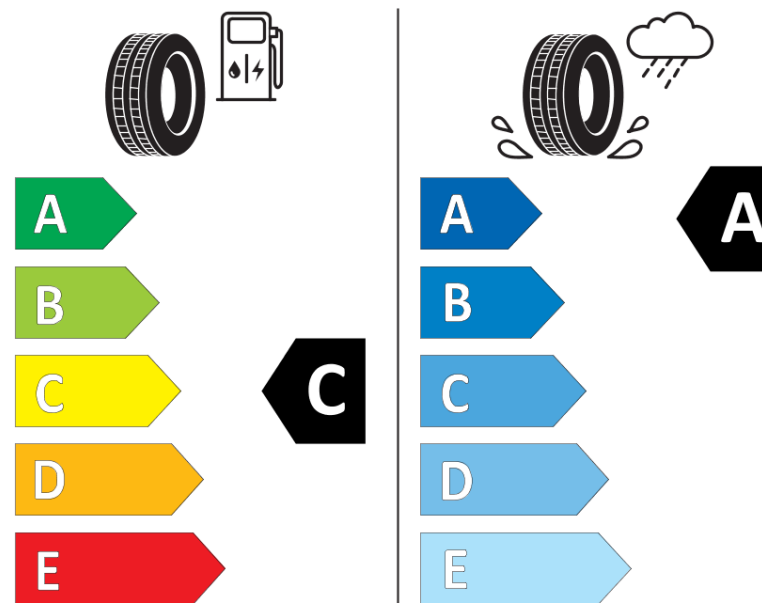

## Karta informacyjna produktu

Rozporządzenie (UE) 2020/740

Producent	<b>MICHELIN</b>
Nazwa bieżnika	<b>CROSSCLIMATE CAMPING</b>
Nr katalogowy	<b>400788</b>
Rozmiar	<b>225/65R16CP</b>
Indeks nośności - układ pojedynczy	<b>112</b>
Indeks nośności - układ bliźniaczy	<b>110</b>

Symbol prędkości	<b>R</b>
Klasa wydajności energetycznej	<b>C</b>
Klasa przyczepności na mokrej nawierzchni	<b>A</b>
Klasa zewnętrznego hałasu toczenia	<b>A</b>
Hałas zewnętrzny toczenia	<b>72 dB</b>
Opona śniegowa	<b>Tak</b>
Data początku produkcji	<b>15/22</b>
Data zakończenia produkcji	
Dodatkowe informacje	<b>225/65 R16CP 112/110R TL CROSSCLIMATE CAMPING MI</b>

Indeks nośności - układ pojedynczy -  
oznaczenie dodatkowe

Indeks nośności - układ bliźniaczy -  
oznaczenie dodatkowe

Symbol prędkości - oznaczenie dodatkowe

**MICHELIN**

400788

225/65R16CP 112/110 R

C2

2020/740