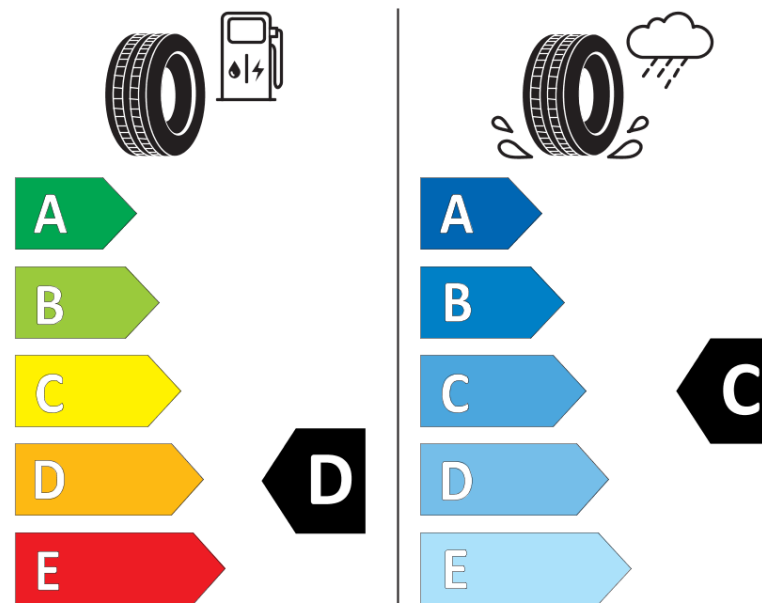

Karta informacyjna produktu

Rozporządzenie (UE) 2020/740

Producent	MICHELIN
Nazwa bieżnika	X INCITY Z
Nr katalogowy	406803
Rozmiar	11R22.5
Indeks nośności - układ pojedynczy	148
Indeks nośności - układ bliźniaczy	145

Symbol prędkości	J
Klasa wydajności energetycznej	D
Klasa przyczepności na mokrej nawierzchni	C
Klasa zewnętrznego hałasu toczenia	A
Hałas zewnętrzny toczenia	69 dB
Opona śniegowa	Tak
Data początku produkcji	23/14
Data zakończenia produkcji	
Dodatkowe informacje	11R22.5 X INCITY Z TL 148/145J VG MI

Indeks nośności - układ pojedynczy -
oznaczenie dodatkowe

Indeks nośności - układ bliźniaczy -
oznaczenie dodatkowe

Symbol prędkości - oznaczenie dodatkowe

ENERG

MICHELIN

406803

11R22.5 148/145 J

C3