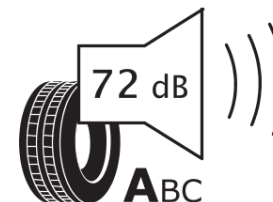

Karta informacyjna produktu

Rozporządzenie (UE) 2020/740

Producent	MICHELIN
Nazwa bieżnika	CROSSCLIMATE 3 SPORT
Nr katalogowy	407828
Rozmiar	285/45R20
Indeks nośności - układ pojedynczy	112
Symbol prędkości	Y
Klasa wydajności energetycznej	B
Klasa przyczepności na mokrej nawierzchni	A
Klasa zewnętrznego hałasu toczenia	A
Hałas zewnętrzny toczenia	72 dB
Opona śniegowa	Tak
Przyczepność na lodzie	Nie
Data początku produkcji	47/23
Data zakończenia produkcji	
Kategoria obciążenia	XL
Dodatkowe informacje	285/45 R20 112Y XL TL CROSSCLIMATE 3 SPORT MI

ENERG

MICHELIN

407828

285/45R20 112 Y XL

C1

2020/740