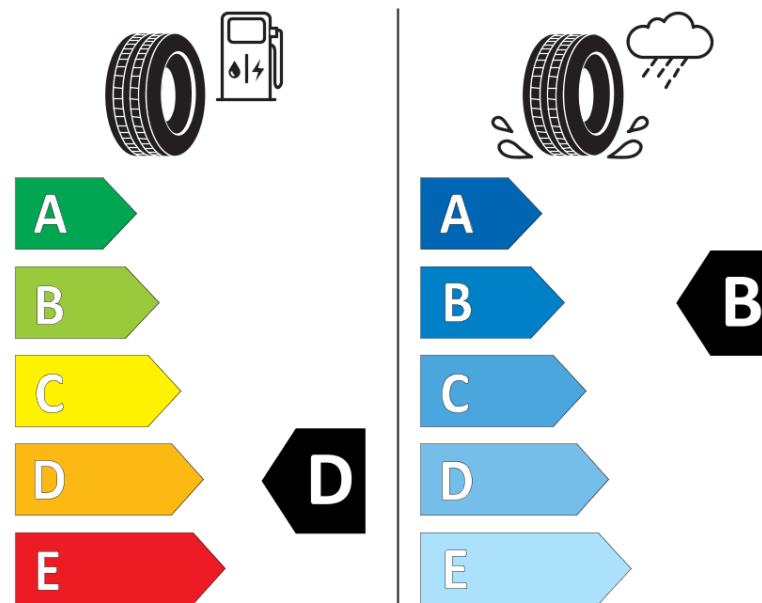

## Karta informacyjna produktu

Rozporządzenie (UE) 2020/740

Producent	KLEBER
Nazwa bieżnika	TRANSPRO
Nr katalogowy	414442
Rozmiar	185/75R16C
Indeks nośności - układ pojedynczy	104
Indeks nośności - układ bliźniaczy	102

Symbol prędkości	R
Klasa wydajności energetycznej	D
Klasa przyczepności na mokrej nawierzchni	B
Klasa zewnętrznego hałasu toczenia	B
Hałas zewnętrzny toczenia	72 dB
Opona śniegowa	Nie
Data początku produkcji	08/06
Data zakończenia produkcji	
Dodatkowe informacje	185/75 R 16C 104/102R TL TRANSPRO KL

Indeks nośności - układ pojedynczy -  
oznaczenie dodatkowe

Indeks nośności - układ bliźniaczy -  
oznaczenie dodatkowe

Symbol prędkości - oznaczenie dodatkowe

KLEBER

414442

185/75R16C 104/102 R

C2

2020/740