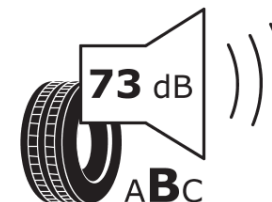

## Karta informacyjna produktu

Rozporządzenie (UE) 2020/740

Producent	<b>MICHELIN</b>
Nazwa bieżnika	<b>PILOT SUPER SPORT NO</b>
Nr katalogowy	<b>429255</b>
Rozmiar	<b>295/35ZR20</b>
Indeks nośności - układ pojedynczy	<b>105</b>
Symbol prędkości	<b>(Y)</b>
Klasa wydajności energetycznej	<b>C</b>
Klasa przyczepności na mokrej nawierzchni	<b>A</b>
Klasa zewnętrznego hałasu toczenia	<b>B</b>
Hałas zewnętrzny toczenia	<b>73 dB</b>
Opona śniegowa	<b>Nie</b>
Przyczepność na lodzie	<b>Nie</b>
Data początku produkcji	<b>04/11</b>
Data zakończenia produkcji	
Kategoria obciążenia	<b>XL</b>
Dodatkowe informacje	<b>295/35 ZR20 (105Y) XL TL PILOT SUPER SPORT NO MI</b>

# ENERG

**MICHELIN**

429255

295/35ZR20 (105Y) XL

C1

2020/740