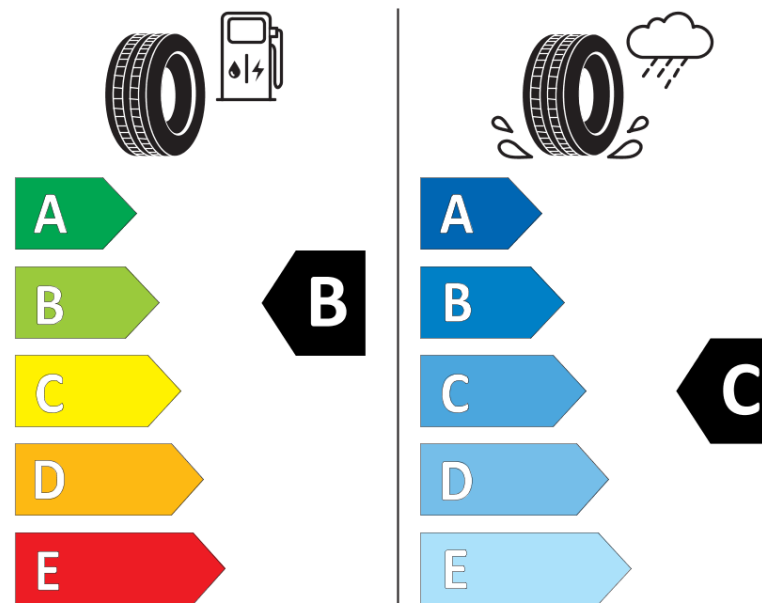

Karta informacyjna produktu

Rozporządzenie (UE) 2020/740

Producent	MICHELIN
Nazwa bieżnika	LATITUDE TOUR HP N1
Nr katalogowy	432300
Rozmiar	265/50R19
Indeks nośności - układ pojedynczy	110
Symbol prędkości	V
Klasa wydajności energetycznej	B
Klasa przyczepności na mokrej nawierzchni	C
Klasa zewnętrznego hałasu toczenia	B
Hałas zewnętrzny toczenia	71 dB
Opona śniegowa	Nie
Przyczepność na lodzie	Nie
Data początku produkcji	35/23
Data zakończenia produkcji	
Kategoria obciążenia	XL
Dodatkowe informacje	265/50R19 110V XL LATITUDE TOUR HP N1 GRNX MI

ENERG

MICHELIN

432300

265/50R19 110 V XL

C1

2020/740