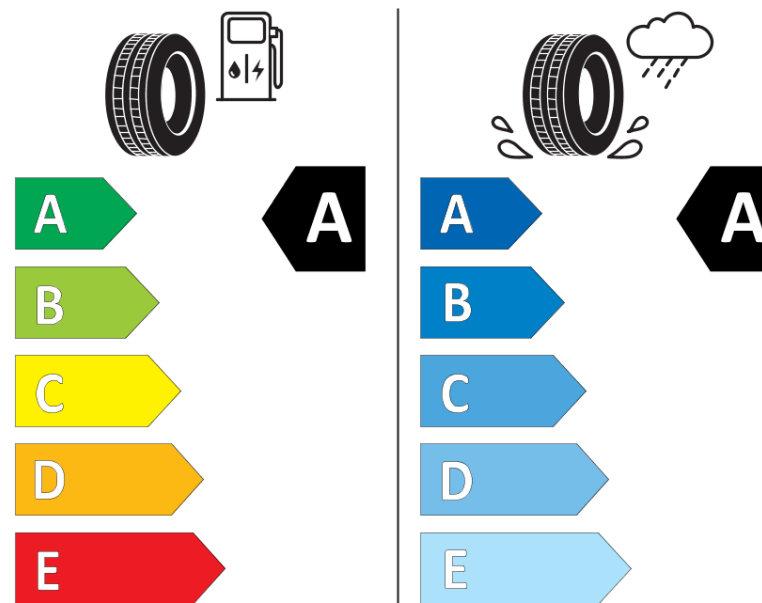

Karta informacyjna produktu

Rozporządzenie (UE) 2020/740

Producent	MICHELIN
Nazwa bieżnika	PILOT SPORT 4 SUV MO
Nr katalogowy	442412
Rozmiar	255/45R20
Indeks nośności - układ pojedynczy	105
Symbol prędkości	W
Klasa wydajności energetycznej	A
Klasa przyczepności na mokrej nawierzchni	A
Klasa zewnętrznego hałasu toczenia	B
Hałas zewnętrzny toczenia	70 dB
Opona śniegowa	Nie
Przyczepność na lodzie	Nie
Data początku produkcji	26/19
Data zakończenia produkcji	
Kategoria obciążenia	XL
Dodatkowe informacje	255/45 R20 105W XL TL PILOT SPORT 4 SUV MO MI

ENERG

MICHELIN

442412

255/45R20 105 W

C1