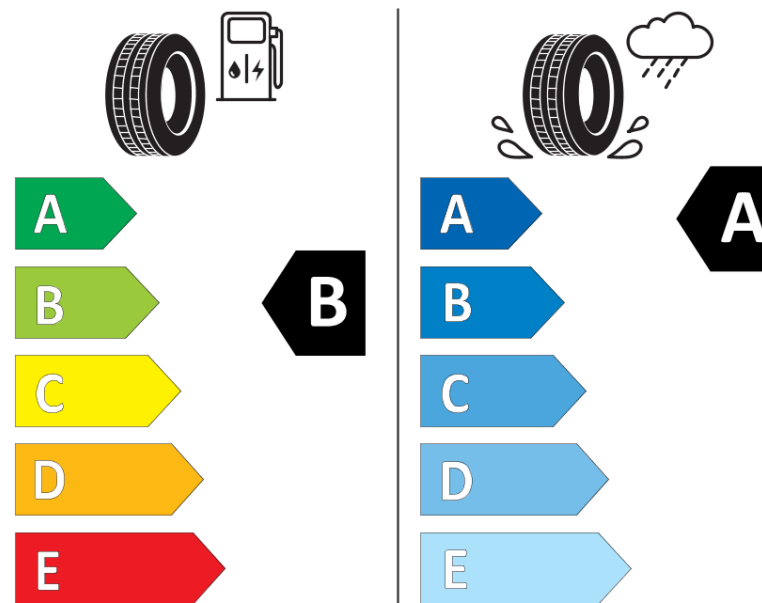

Symbol prędkości	R
Klasa wydajności energetycznej	B
Klasa przyczepności na mokrej nawierzchni	A
Klasa zewnętrznego hałasu toczenia	B
Hałas zewnętrzny toczenia	72 dB
Opona śniegowa	Nie
Data początku produkcji	13/19
Data zakończenia produkcji	
Dodatkowe informacje	235/65 R 16C 115/113R TL AGILIS 3 MO-V MI

Indeks nośności - układ pojedynczy -
oznaczenie dodatkowe

Indeks nośności - układ bliźniaczy -
oznaczenie dodatkowe

Symbol prędkości - oznaczenie dodatkowe

ENERG

MICHELIN

442491

235/65R16C 115/113 R

C2