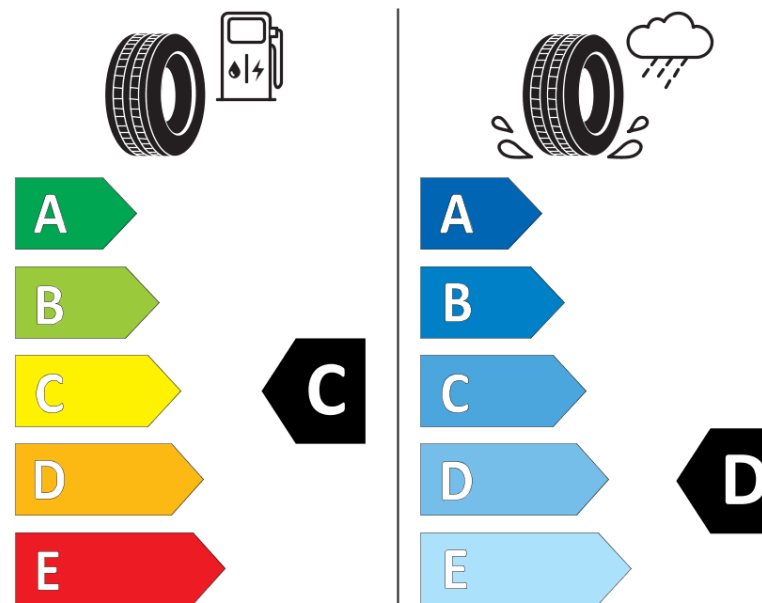

Karta informacyjna produktu

Rozporządzenie (UE) 2020/740

Producent	MICHELIN
Nazwa bieżnika	PILOT ALPIN 5 *
Nr katalogowy	446646
Rozmiar	HL275/40R20
Indeks nośności - układ pojedynczy	109
Symbol prędkości	V
Klasa wydajności energetycznej	C
Klasa przyczepności na mokrej nawierzchni	D
Klasa zewnętrznego hałasu toczenia	B
Hałas zewnętrzny toczenia	71 dB
Opona śniegowa	Tak
Przyczepność na lodzie	Nie
Data początku produkcji	21/23
Data zakończenia produkcji	
Kategoria obciążenia	XL
Dodatkowe informacje	HL275/40 R20 109V XL TL PILOT ALPIN 5 * MI

ENERG

MICHELIN

446646

HL275/40R20 109 V XL

C1