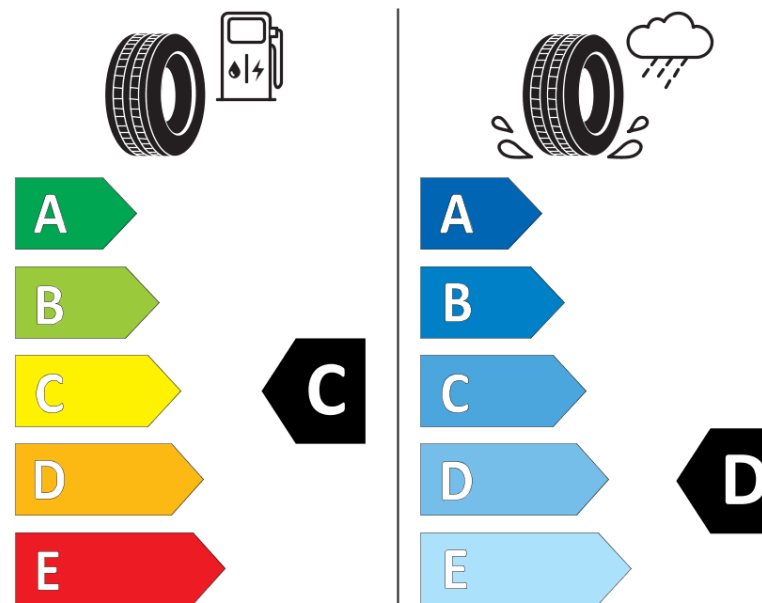

Karta informacyjna produktu

Rozporządzenie (UE) 2020/740

Producent	MICHELIN
Nazwa bieżnika	PILOT ALPIN 5 MO1
Nr katalogowy	472792
Rozmiar	265/35R20
Indeks nośności - układ pojedynczy	99
Symbol prędkości	V
Klasa wydajności energetycznej	C
Klasa przyczepności na mokrej nawierzchni	D
Klasa zewnętrznego hałasu toczenia	B
Hałas zewnętrzny toczenia	71 dB
Opona śniegowa	Tak
Przyczepność na lodzie	Nie
Data początku produkcji	14/22
Data zakończenia produkcji	
Kategoria obciążenia	XL
Dodatkowe informacje	265/35 R20 99V XL TL PILOT ALPIN 5 MO1 MI

ENERG

MICHELIN

472792

265/35R20 99 V XL

C1