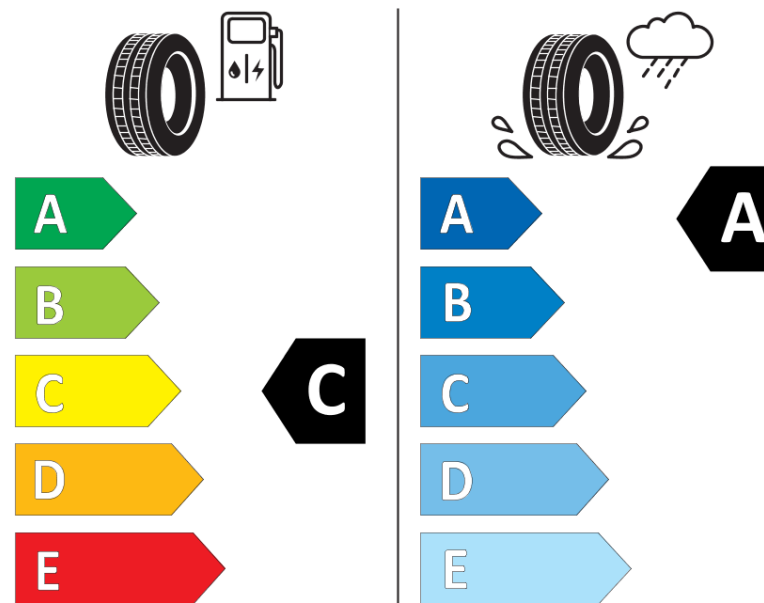

Karta informacyjna produktu

Rozporządzenie (UE) 2020/740

Producent	MICHELIN
Nazwa bieżnika	CROSSCLIMATE 3 SPORT
Nr katalogowy	476705
Rozmiar	265/35R21
Indeks nośności - układ pojedynczy	101
Symbol prędkości	Y
Klasa wydajności energetycznej	C
Klasa przyczepności na mokrej nawierzchni	A
Klasa zewnętrznego hałasu toczenia	B
Hałas zewnętrzny toczenia	72 dB
Opona śniegowa	Tak
Przyczepność na lodzie	Nie
Data początku produkcji	09/25
Data zakończenia produkcji	
Kategoria obciążenia	XL
Dodatkowe informacje	265/35R21 101Y XL CROSSCLIMATE 3 SPORT

MICHELIN

476705

265/35R21 101 Y XL

C1

2020/740