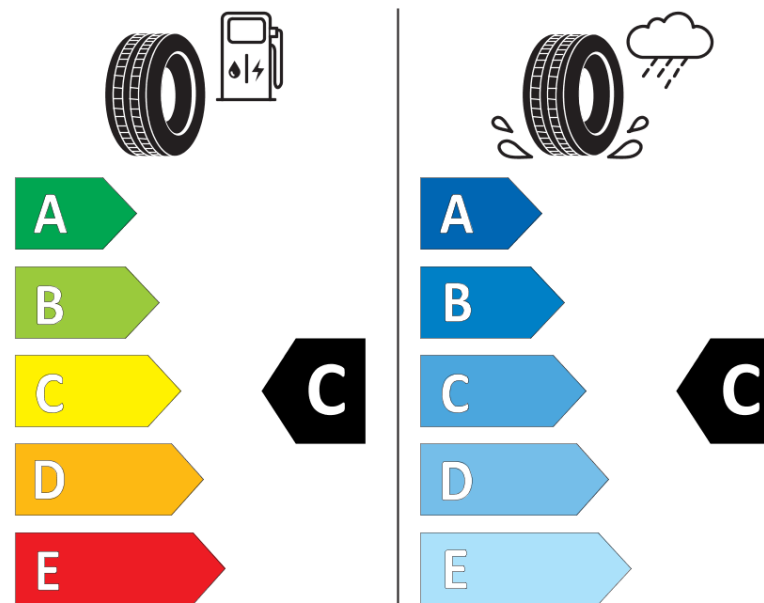

Karta informacyjna produktu

Rozporządzenie (UE) 2020/740

Producent	MICHELIN
Nazwa bieżnika	PILOT ALPIN 5 SUV
Nr katalogowy	484173
Rozmiar	265/50R20
Indeks nośności - układ pojedynczy	111
Symbol prędkości	V
Klasa wydajności energetycznej	C
Klasa przyczepności na mokrej nawierzchni	C
Klasa zewnętrznego hałasu toczenia	B
Hałas zewnętrzny toczenia	71 dB
Opona śniegowa	Tak
Przyczepność na lodzie	Nie
Data początku produkcji	30/18
Data zakończenia produkcji	
Kategoria obciążenia	XL
Dodatkowe informacje	265/50 R20 111V XL TL PILOT ALPIN 5 SUV MI

MICHELIN

484173

265/50R20 111 V

C1

2020/740