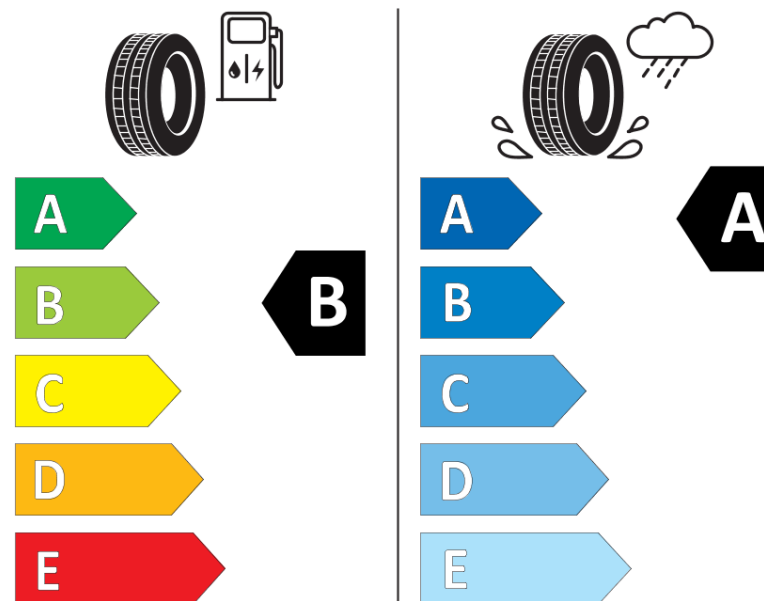

Karta informacyjna produktu

Rozporządzenie (UE) 2020/740

Producent	MICHELIN
Nazwa bieżnika	CROSSCLIMATE 3 SPORT
Nr katalogowy	486521
Rozmiar	265/40R21
Indeks nośności - układ pojedynczy	105
Symbol prędkości	Y
Klasa wydajności energetycznej	B
Klasa przyczepności na mokrej nawierzchni	A
Klasa zewnętrznego hałasu toczenia	B
Hałas zewnętrzny toczenia	72 dB
Opona śniegowa	Tak
Przyczepność na lodzie	Nie
Data początku produkcji	47/23
Data zakończenia produkcji	
Kategoria obciążenia	XL
Dodatkowe informacje	265/40 R21 105Y XL TL CROSSCLIMATE 3 SPORT MI

MICHELIN

486521

265/40R21 105 Y XL

C1

2020/740