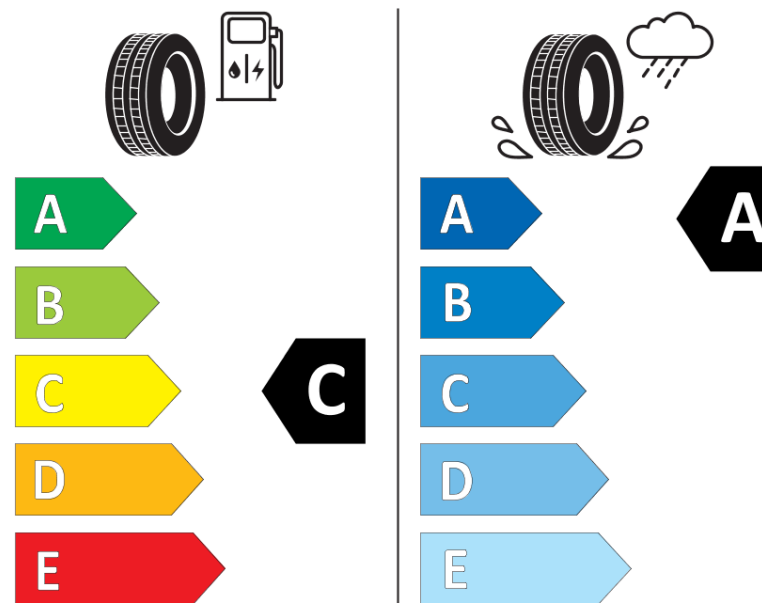

## Karta informacyjna produktu

Rozporządzenie (UE) 2020/740

Producent	<b>MICHELIN</b>
Nazwa bieżnika	<b>PILOT SPORT 4 S</b>
Nr katalogowy	<b>497303</b>
Rozmiar	<b>265/35ZR22</b>
Indeks nośności - układ pojedynczy	<b>102</b>
Symbol prędkości	<b>(Y)</b>
Klasa wydajności energetycznej	<b>C</b>
Klasa przyczepności na mokrej nawierzchni	<b>A</b>
Klasa zewnętrznego hałasu toczenia	<b>B</b>
Hałas zewnętrzny toczenia	<b>71 dB</b>
Opona śniegowa	<b>Nie</b>
Przyczepność na lodzie	<b>Nie</b>
Data początku produkcji	<b>17/18</b>
Data zakończenia produkcji	
Kategoria obciążenia	<b>XL</b>
Dodatkowe informacje	<b>265/35 ZR22 (102Y) XL TL PILOT SPORT 4 S MI</b>

**MICHELIN**

497303

265/35ZR22 (102Y) XL

C1

2020/740