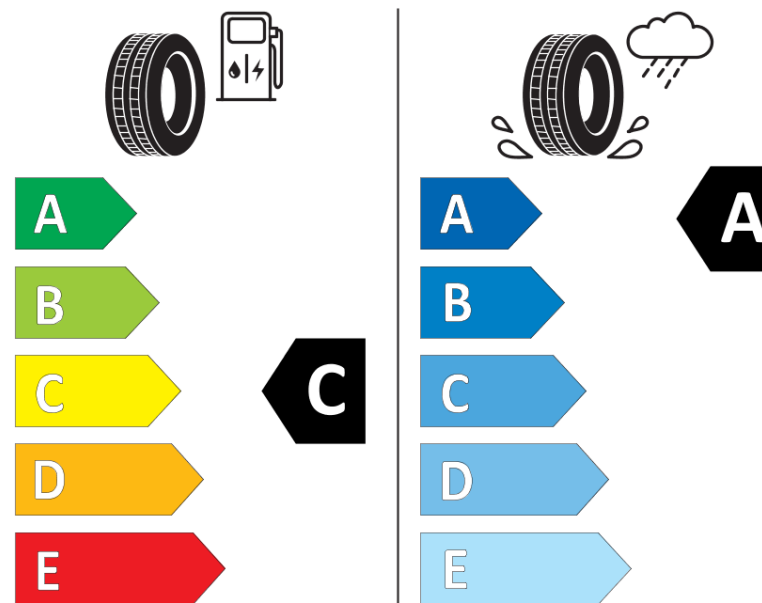

## Karta informacyjna produktu

Rozporządzenie (UE) 2020/740

Producent	<b>MICHELIN</b>
Nazwa bieżnika	<b>CROSSCLIMATE CAMPING</b>
Nr katalogowy	<b>499581</b>
Rozmiar	<b>235/65R16C</b>
Indeks nośności - układ pojedynczy	<b>115</b>
Indeks nośności - układ bliźniaczy	<b>113</b>

Symbol prędkości	<b>R</b>
Klasa wydajności energetycznej	<b>C</b>
Klasa przyczepności na mokrej nawierzchni	<b>A</b>
Klasa zewnętrznego hałasu toczenia	<b>A</b>
Hałas zewnętrzny toczenia	<b>72 dB</b>
Opona śniegowa	<b>Tak</b>
Data początku produkcji	<b>49/21</b>
Data zakończenia produkcji	
Dodatkowe informacje	<b>235/65 R16CP 115/113R TL CROSSCLIMATE CAMPING MI</b>

Indeks nośności - układ pojedynczy -  
oznaczenie dodatkowe

Indeks nośności - układ bliźniaczy -  
oznaczenie dodatkowe

Symbol prędkości - oznaczenie dodatkowe

**MICHELIN**

499581

235/65R16C 115/113 R

C2

2020/740