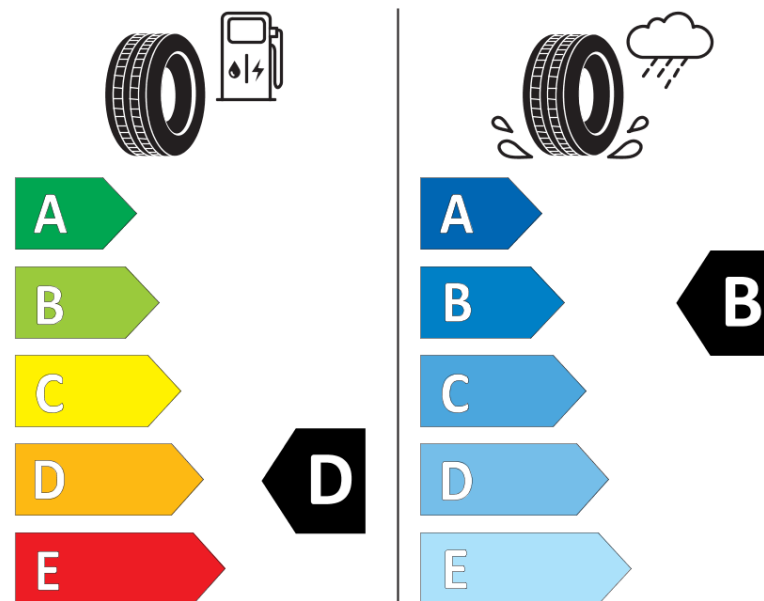

MICHELIN

505879

255/35R20 97 W

C1