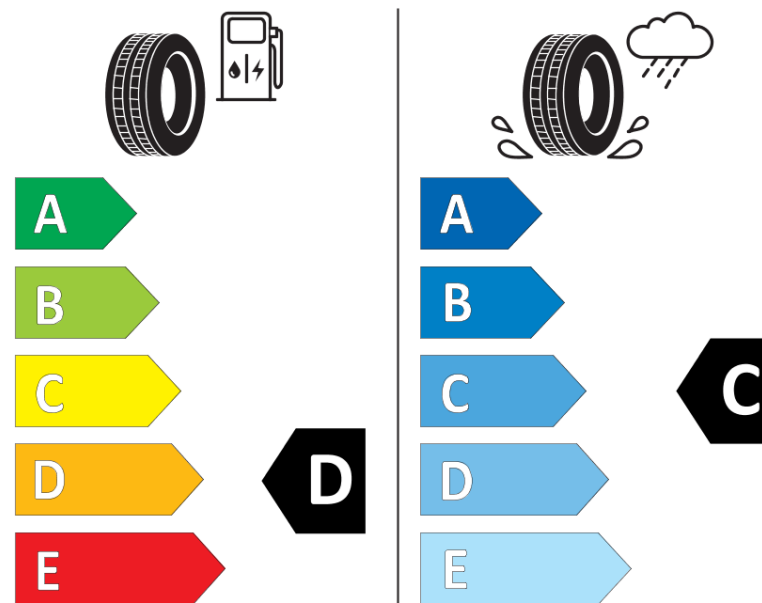

Karta informacyjna produktu

Rozporządzenie (UE) 2020/740

Producent	MICHELIN
Nazwa bieżnika	LATITUDE ALPIN LA2 MO
Nr katalogowy	516500
Rozmiar	235/65R17
Indeks nośności - układ pojedynczy	104
Symbol prędkości	H
Klasa wydajności energetycznej	D
Klasa przyczepności na mokrej nawierzchni	C
Klasa zewnętrznego hałasu toczenia	B
Hałas zewnętrzny toczenia	72 dB
Opona śniegowa	Tak
Przyczepność na lodzie	Nie
Data początku produkcji	42/11
Data zakończenia produkcji	
Kategoria obciążenia	SL
Dodatkowe informacje	235/65 R17 104H TL LATITUDE ALPIN LA2 MO GRNX MI

MICHELIN

516500

235/65R17 104 H

C1

2020/740