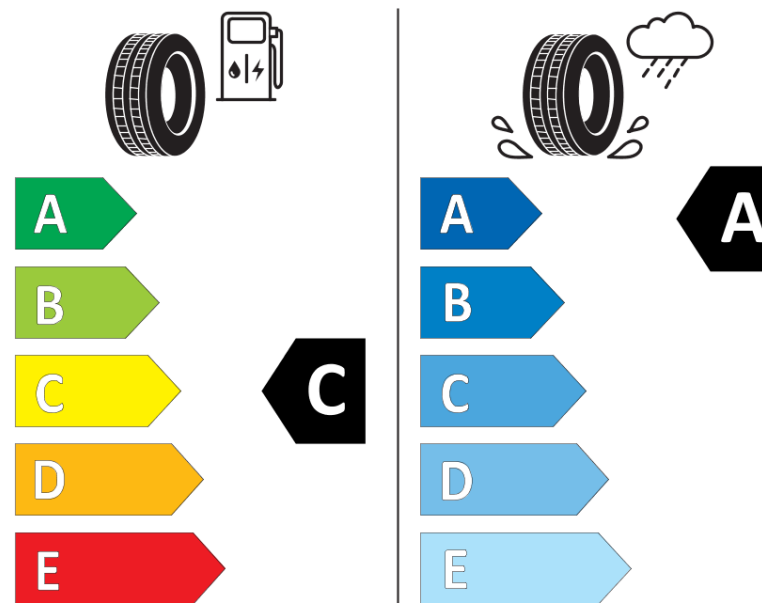

Karta informacyjna produktu

Rozporządzenie (UE) 2020/740

Producent	MICHELIN
Nazwa bieżnika	CROSSCLIMATE 3 SPORT
Nr katalogowy	521876
Rozmiar	255/35R21
Indeks nośności - układ pojedynczy	98
Symbol prędkości	Y
Klasa wydajności energetycznej	C
Klasa przyczepności na mokrej nawierzchni	A
Klasa zewnętrznego hałasu toczenia	B
Hałas zewnętrzny toczenia	72 dB
Opona śniegowa	Tak
Przyczepność na lodzie	Nie
Data początku produkcji	06/26
Data zakończenia produkcji	
Kategoria obciążenia	XL
Dodatkowe informacje	255/35R21 98Y XL CROSSCLIMATE 3 SPORT

MICHELIN

521876

255/35R21 98 Y XL

C1

2020/740