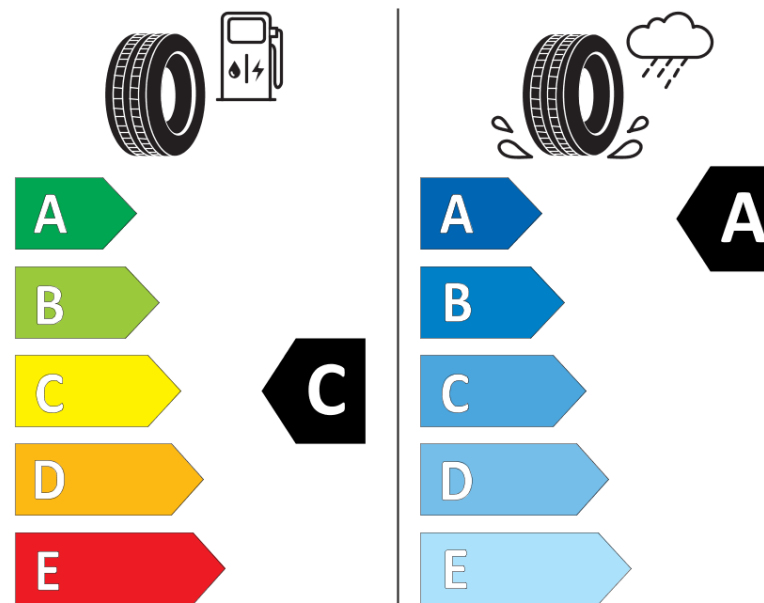

## Karta informacyjna produktu

Rozporządzenie (UE) 2020/740

Producent	<b>MICHELIN</b>
Nazwa bieżnika	<b>PILOT SPORT 4 S</b>
Nr katalogowy	<b>524294</b>
Rozmiar	<b>235/40ZR20</b>
Indeks nośności - układ pojedynczy	<b>96</b>
Symbol prędkości	<b>(Y)</b>
Klasa wydajności energetycznej	<b>C</b>
Klasa przyczepności na mokrej nawierzchni	<b>A</b>
Klasa zewnętrznego hałasu toczenia	<b>B</b>
Hałas zewnętrzny toczenia	<b>71 dB</b>
Opona śniegowa	<b>Nie</b>
Przyczepność na lodzie	<b>Nie</b>
Data początku produkcji	<b>20/18</b>
Data zakończenia produkcji	
Kategoria obciążenia	<b>XL</b>
Dodatkowe informacje	<b>235/40 ZR20 (96Y) XL TL PILOT SPORT 4 S MI</b>

**MICHELIN**

524294

235/40ZR20 (96Y) XL

C1

2020/740