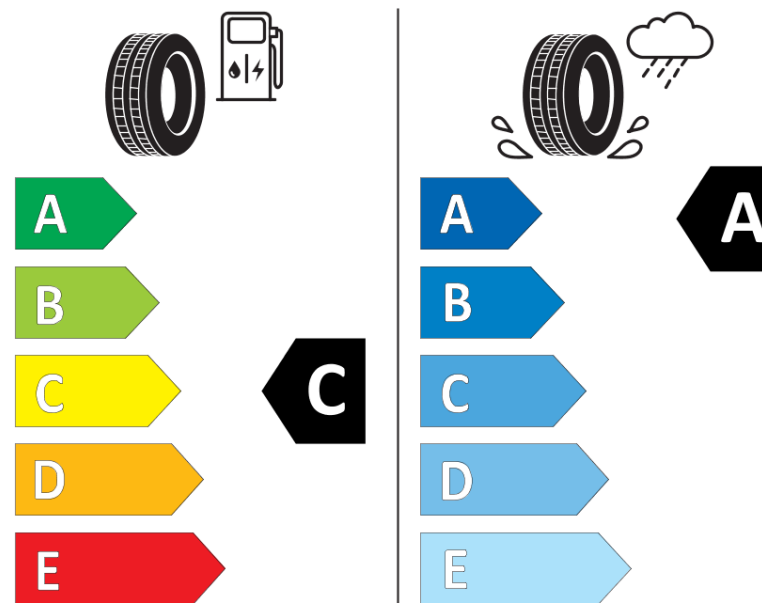

Karta informacyjna produktu

Rozporządzenie (UE) 2020/740

| | |
|---|---|
| Producent | MICHELIN |
| Nazwa bieżnika | LATITUDE SPORT 3 VOL |
| Nr katalogowy | 538717 |
| Rozmiar | 235/55R19 |
| Indeks nośności - układ pojedynczy | 105 |
| Symbol prędkości | V |
| Klasa wydajności energetycznej | C |
| Klasa przyczepności na mokrej nawierzchni | A |
| Klasa zewnętrznego hałasu toczenia | B |
| Hałas zewnętrzny toczenia | 70 dB |
| Opona śniegowa | Nie |
| Przyczepność na lodzie | Nie |
| Data początku produkcji | 42/15 |
| Data zakończenia produkcji | |
| Kategoria obciążenia | XL |
| Dodatkowe informacje | 235/55 R19 105V XL TL LATITUDE SPORT 3 VOL GRNX MI |

MICHELIN

538717

235/55R19 105 V

C1

2020/740