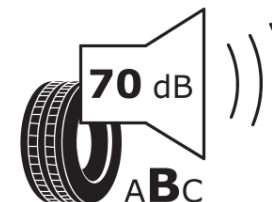

Karta informacyjna produktu

Rozporządzenie (UE) 2020/740

| | |
|---|---|
| Producent | MICHELIN |
| Nazwa bieżnika | LATITUDE SPORT 3 VOL |
| Nr katalogowy | 538717 |
| Rozmiar | 235/55R19 |
| Indeks nośności - układ pojedynczy | 105 |
| Symbol prędkości | V |
| Klasa wydajności energetycznej | C |
| Klasa przyczepności na mokrej nawierzchni | A |
| Klasa zewnętrznego hałasu toczenia | B |
| Hałas zewnętrzny toczenia | 70 dB |
| Opona śniegowa | Nie |
| Przyczepność na lodzie | Nie |
| Data początku produkcji | 42/15 |
| Data zakończenia produkcji | |
| Kategoria obciążenia | XL |
| Dodatkowe informacje | 235/55 R19 105V XL TL LATITUDE SPORT 3 VOL GRNX MI |

MICHELIN

538717

235/55R19 105 V

C1

2020/740