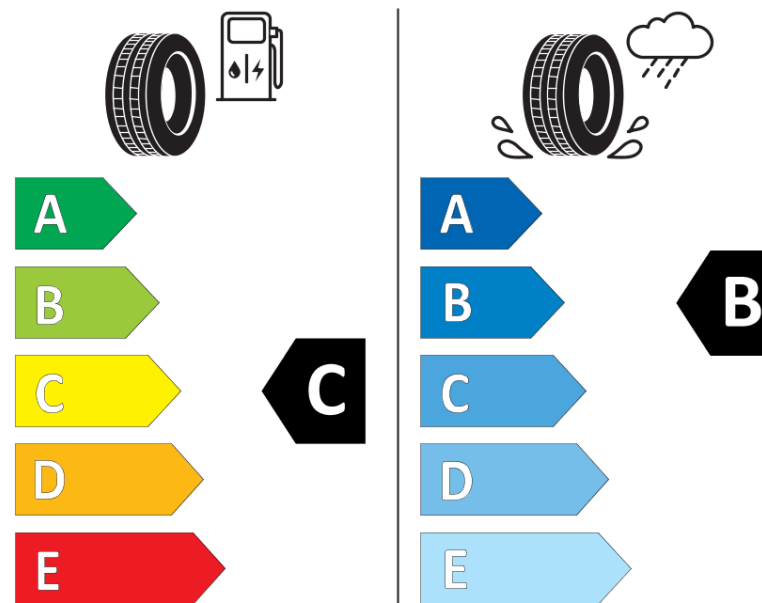

Symbol prędkości	K
Klasa wydajności energetycznej	C
Klasa przyczepności na mokrej nawierzchni	B
Klasa zewnętrznego hałasu toczenia	A
Hałas zewnętrzny toczenia	73 dB
Opona śniegowa	Tak
Data początku produkcji	49/25
Data zakończenia produkcji	
Dodatkowe informacje	13R22.5 X WORKS Z2 TL 156/150K VM MI

Indeks nośności - układ pojedynczy -
oznaczenie dodatkowe

Indeks nośności - układ bliźniaczy -
oznaczenie dodatkowe

Symbol prędkości - oznaczenie dodatkowe

MICHELIN

539106

13R22.5 156/150 K

C3

2020/740