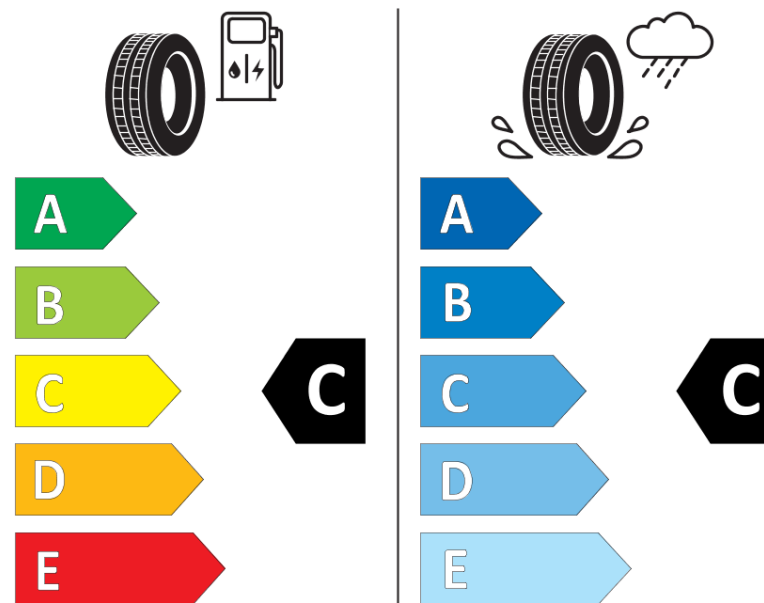

## Karta informacyjna produktu

Rozporządzenie (UE) 2020/740

Producent	<b>MICHELIN</b>
Nazwa bieżnika	<b>LATITUDE ALPIN LA2</b>
Nr katalogowy	<b>547186</b>
Rozmiar	<b>255/60R17</b>
Indeks nośności - układ pojedynczy	<b>110</b>
Symbol prędkości	<b>H</b>
Klasa wydajności energetycznej	<b>C</b>
Klasa przyczepności na mokrej nawierzchni	<b>C</b>
Klasa zewnętrznego hałasu toczenia	<b>B</b>
Hałas zewnętrzny toczenia	<b>72 dB</b>
Opona śniegowa	<b>Tak</b>
Przyczepność na lodzie	<b>Nie</b>
Data początku produkcji	<b>12/12</b>
Data zakończenia produkcji	
Kategoria obciążenia	<b>XL</b>
Dodatkowe informacje	<b>255/60R17 110H EXTRA LOAD TL LATITUDE ALPIN LA2 GRX MI</b>

**MICHELIN**

547186

255/60R17 110 H

C1

2020/740