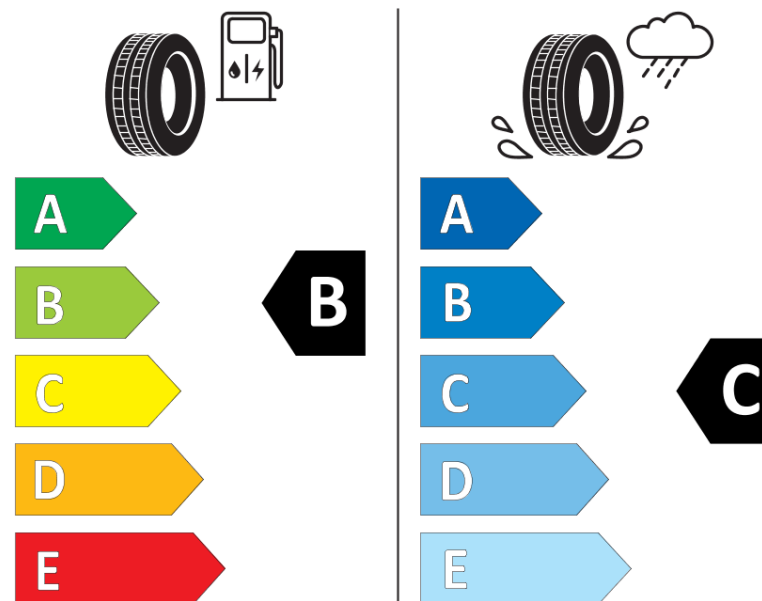

Karta informacyjna produktu

Rozporządzenie (UE) 2020/740

Producent	MICHELIN
Nazwa bieżnika	CROSSCLIMATE+ S2
Nr katalogowy	552358
Rozmiar	205/55R16
Indeks nośności - układ pojedynczy	94
Symbol prędkości	V
Klasa wydajności energetycznej	B
Klasa przyczepności na mokrej nawierzchni	C
Klasa zewnętrznego hałasu toczenia	B
Hałas zewnętrzny toczenia	71 dB
Opona śniegowa	Tak
Przyczepność na lodzie	Nie
Data początku produkcji	11/20
Data zakończenia produkcji	
Kategoria obciążenia	XL
Dodatkowe informacje	205/55 R16 94V XL TL CROSSCLIMATE+ S2 MI

ENERG

MICHELIN

552358

205/55R16 94 V

C1

2020/740