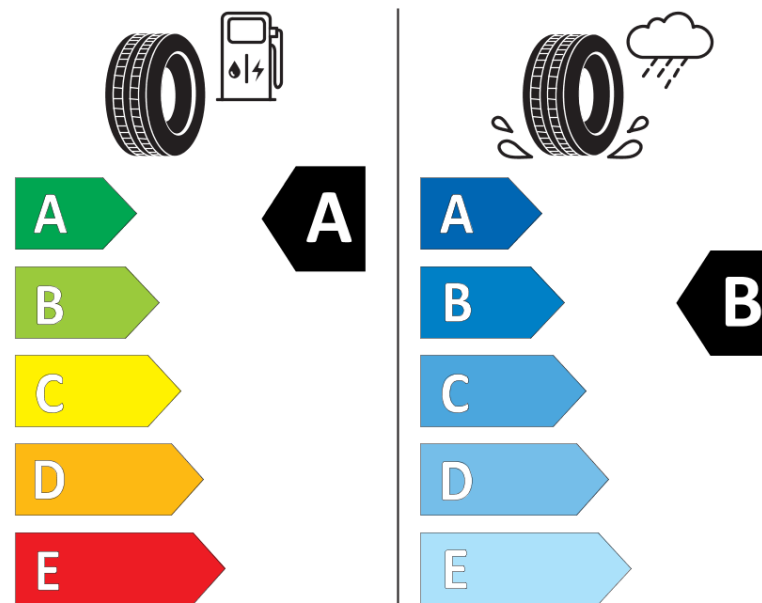

Karta informacyjna produktu

Rozporządzenie (UE) 2020/740

Producent	MICHELIN
Nazwa bieżnika	X LINE ENERGY Z2 VB
Nr katalogowy	553939
Rozmiar	315/70R22.5
Indeks nośności - układ pojedynczy	156
Indeks nośności - układ bliźniaczy	150

Symbol prędkości	L
Klasa wydajności energetycznej	A
Klasa przyczepności na mokrej nawierzchni	B
Klasa zewnętrznego hałasu toczenia	A
Hałas zewnętrzny toczenia	72 dB
Opona śniegowa	Tak
Data początku produkcji	28/17
Data zakończenia produkcji	
Dodatkowe informacje	315/70R22.5 X LINE ENERGY Z2 TL 156/150L VB MI

Indeks nośności - układ pojedynczy -
oznaczenie dodatkowe

Indeks nośności - układ bliźniaczy -
oznaczenie dodatkowe

Symbol prędkości - oznaczenie dodatkowe

MICHELIN

553939

315/70R22.5 156/150 L

C3

2020/740