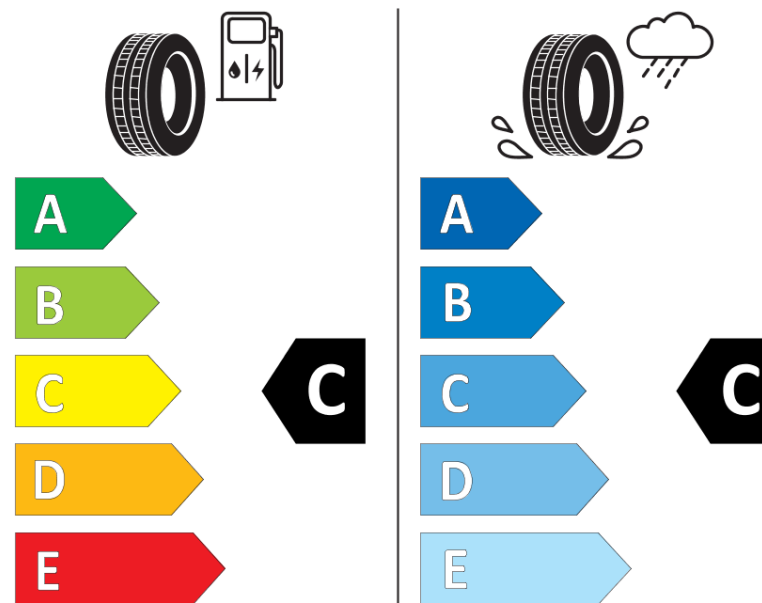

Symbol prędkości	L
Klasa wydajności energetycznej	C
Klasa przyczepności na mokrej nawierzchni	C
Klasa zewnętrznego hałasu toczenia	A
Hałas zewnętrzny toczenia	69 dB
Opona śniegowa	Tak
Data początku produkcji	22/22
Data zakończenia produkcji	
Dodatkowe informacje	315/70R22.5 X MULTI HD Z TL 156/150L VM MI

Indeks nośności - układ pojedynczy -
oznaczenie dodatkowe

Indeks nośności - układ bliźniaczy -
oznaczenie dodatkowe

Symbol prędkości - oznaczenie dodatkowe

MICHELIN

554588

315/70R22.5 156/150 L

C3

2020/740