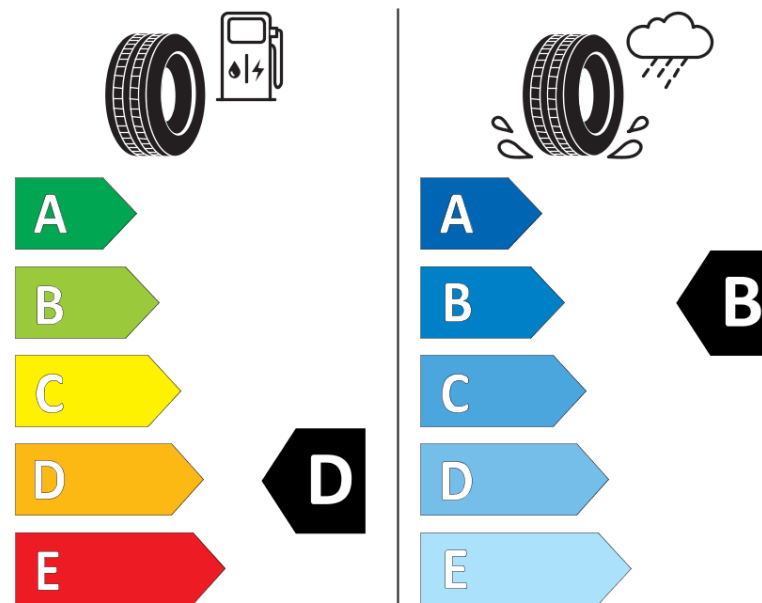

## Karta informacyjna produktu

Rozporządzenie (UE) 2020/740

Producent	KLEBER
Nazwa bieżnika	TRANSPRO
Nr katalogowy	571991
Rozmiar	205/65R15C
Indeks nośności - układ pojedynczy	102
Indeks nośności - układ bliźniaczy	100

Symbol prędkości	T
Klasa wydajności energetycznej	D
Klasa przyczepności na mokrej nawierzchni	B
Klasa zewnętrznego hałasu toczenia	B
Hałas zewnętrzny toczenia	72 dB
Opona śniegowa	Nie
Data początku produkcji	08/06
Data zakończenia produkcji	
Dodatkowe informacje	205/65 R 15C 102/100T TL TRANSPRO KL

Indeks nośności - układ pojedynczy -  
oznaczenie dodatkowe

Indeks nośności - układ bliźniaczy -  
oznaczenie dodatkowe

Symbol prędkości - oznaczenie dodatkowe

KLEBER

571991

205/65R15C 102/100 T

C2

2020/740