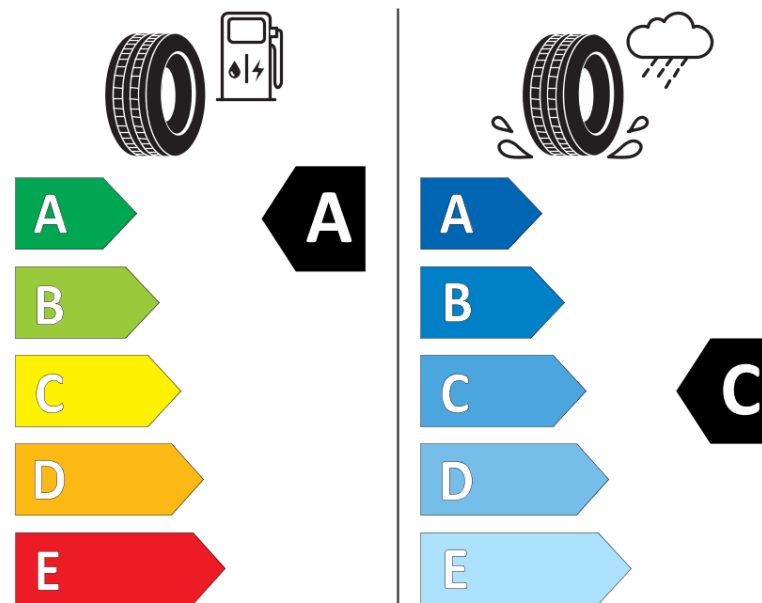

Karta informacyjna produktu

Rozporządzenie (UE) 2020/740

Producent	MICHELIN
Nazwa bieżnika	LATITUDE TOUR HP LR
Nr katalogowy	574313
Rozmiar	255/60R20
Indeks nośności - układ pojedynczy	113
Symbol prędkości	V
Klasa wydajności energetycznej	A
Klasa przyczepności na mokrej nawierzchni	C
Klasa zewnętrznego hałasu toczenia	A
Hałas zewnętrzny toczenia	70 dB
Opona śniegowa	Nie
Przyczepność na lodzie	Nie
Data początku produkcji	19/17
Data zakończenia produkcji	
Kategoria obciążenia	XL
Dodatkowe informacje	255/60 R20 113V XL TL LATITUDE TOUR HP LR MI

ENERG

MICHELIN

574313

255/60R20 113 V

C1