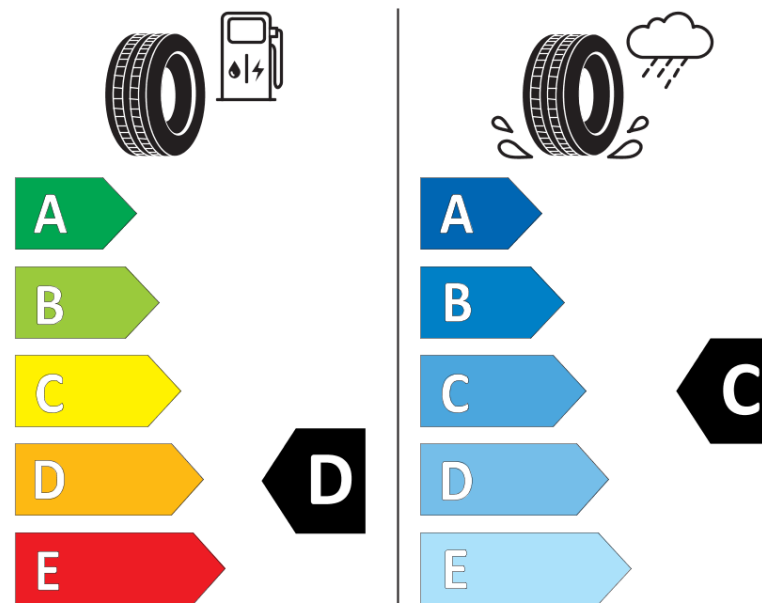

Karta informacyjna produktu

Rozporządzenie (UE) 2020/740

Producent	MICHELIN
Nazwa bieżnika	PILOT ALPIN PA4
Nr katalogowy	591843
Rozmiar	235/35R20
Indeks nośności - układ pojedynczy	92
Symbol prędkości	W
Klasa wydajności energetycznej	D
Klasa przyczepności na mokrej nawierzchni	C
Klasa zewnętrznego hałasu toczenia	B
Hałas zewnętrzny toczenia	70 dB
Opona śniegowa	Tak
Przyczepność na lodzie	Nie
Data początku produkcji	49/10
Data zakończenia produkcji	
Kategoria obciążenia	XL
Dodatkowe informacje	235/35 R20 92W EXTRA LOAD TL PILOT ALPIN PA4 GRNX MI

MICHELIN

591843

235/35R20 92 W

C1

2020/740