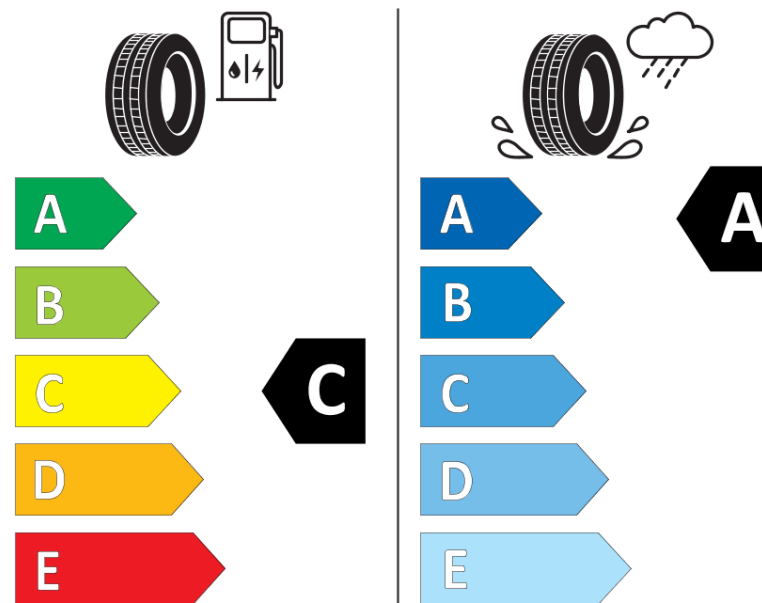

Karta informacyjna produktu

Rozporządzenie (UE) 2020/740

Producent	MICHELIN
Nazwa bieżnika	LATITUDE SPORT 3 MO
Nr katalogowy	597090
Rozmiar	255/45ZR20
Indeks nośności - układ pojedynczy	105
Symbol prędkości	Y
Klasa wydajności energetycznej	C
Klasa przyczepności na mokrej nawierzchni	A
Klasa zewnętrznego hałasu toczenia	A
Hałas zewnętrzny toczenia	70 dB
Opona śniegowa	Nie
Przyczepność na lodzie	Nie
Data początku produkcji	09/16
Data zakończenia produkcji	
Kategoria obciążenia	XL
Dodatkowe informacje	255/45 ZR20 105Y XL TL LATITUDE SPORT 3 MO GRNX MI

MICHELIN

597090

255/45R20 105 Y XL

C1

2020/740