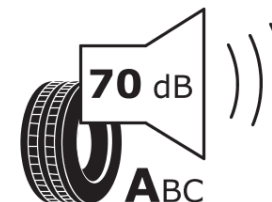

MICHELIN

597090

255/45R20 105 Y XL

C1