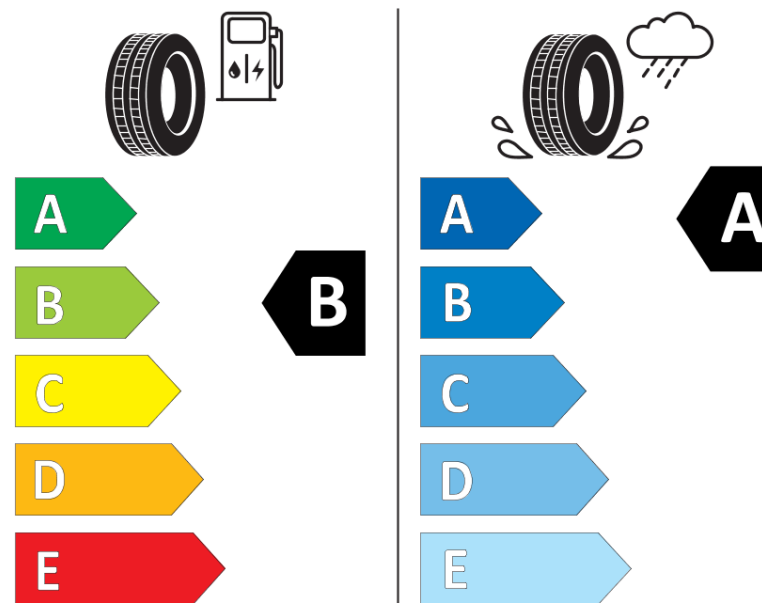

Karta informacyjna produktu

Rozporządzenie (UE) 2020/740

Producent	MICHELIN
Nazwa bieżnika	PRIMACY 4+
Nr katalogowy	598407
Rozmiar	255/50R18
Indeks nośności - układ pojedynczy	106
Symbol prędkości	Y
Klasa wydajności energetycznej	B
Klasa przyczepności na mokrej nawierzchni	A
Klasa zewnętrznego hałasu toczenia	B
Hałas zewnętrzny toczenia	72 dB
Opona śniegowa	Nie
Przyczepność na lodzie	Nie
Data początku produkcji	35/20
Data zakończenia produkcji	
Kategoria obciążenia	XL
Dodatkowe informacje	255/50 R18 106Y XL TL PRIMACY 4+ MI

ENERG

MICHELIN

598407

255/50R18 106 Y XL

C1