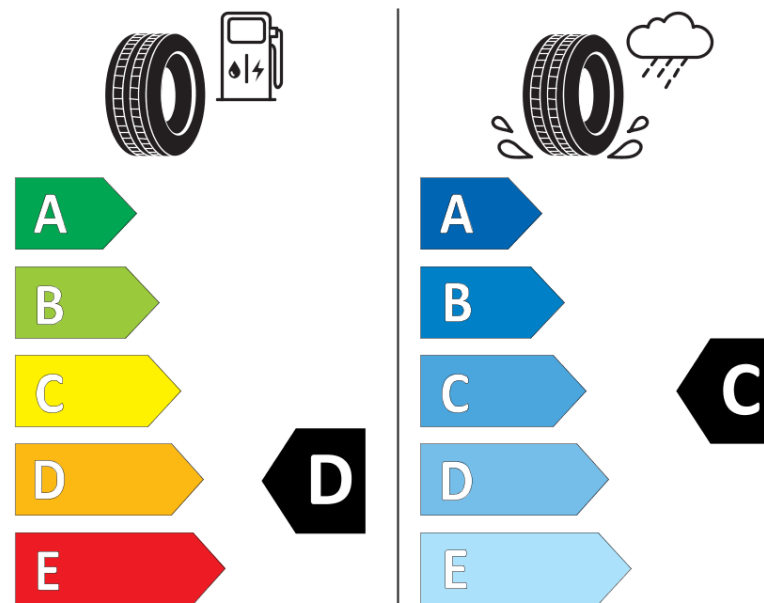

Karta informacyjna produktu

Rozporządzenie (UE) 2020/740

Producent	MICHELIN
Nazwa bieżnika	PILOT ALPIN PA4
Nr katalogowy	611191
Rozmiar	335/25R20
Indeks nośności - układ pojedynczy	103
Symbol prędkości	W
Klasa wydajności energetycznej	D
Klasa przyczepności na mokrej nawierzchni	C
Klasa zewnętrznego hałasu toczenia	B
Hałas zewnętrzny toczenia	73 dB
Opona śniegowa	Tak
Przyczepność na lodzie	Nie
Data początku produkcji	43/15
Data zakończenia produkcji	
Kategoria obciążenia	XL
Dodatkowe informacje	335/25 R20 103W EXTRA LOAD TL PILOT ALPIN PA4 GRNX MI

MICHELIN

611191

335/25R20 103 W

C1

2020/740