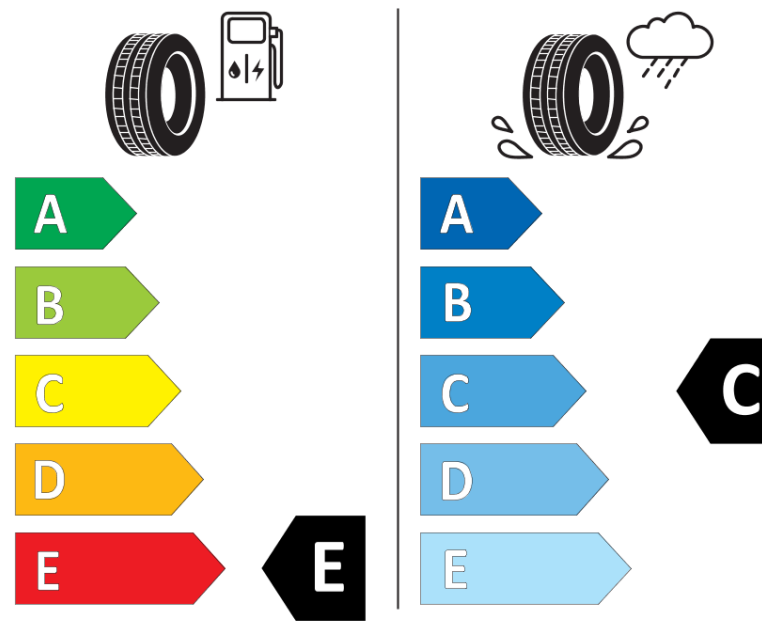

## Karta informacyjna produktu

Rozporządzenie (UE) 2020/740

Producent	<b>MICHELIN</b>
Nazwa bieżnika	<b>ALPIN A4</b>
Nr katalogowy	<b>616402</b>
Rozmiar	<b>175/65R14</b>
Indeks nośności - układ pojedynczy	<b>82</b>
Symbol prędkości	<b>T</b>
Klasa wydajności energetycznej	<b>E</b>
Klasa przyczepności na mokrej nawierzchni	<b>C</b>
Klasa zewnętrznego hałasu toczenia	<b>B</b>
Hałas zewnętrzny toczenia	<b>70 dB</b>
Opona śniegowa	<b>Tak</b>
Przyczepność na lodzie	<b>Nie</b>
Data początku produkcji	<b>23/08</b>
Data zakończenia produkcji	
Kategoria obciążenia	<b>SL</b>
Dodatkowe informacje	<b>175/65 R14 82T TL ALPIN A4 GRNX MI</b>

# ENERG

**MICHELIN**

616402

175/65R14 82 T

C1

2020/740