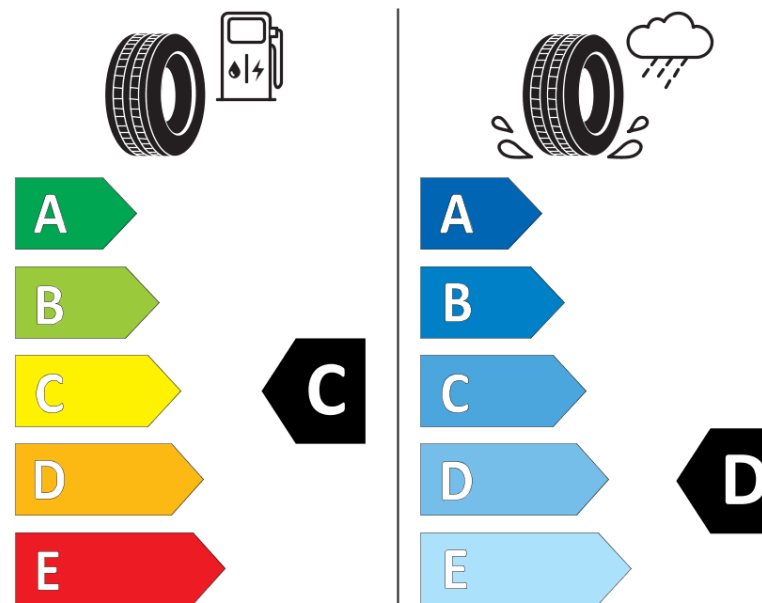

Karta informacyjna produktu

Rozporządzenie (UE) 2020/740

Producent	MICHELIN
Nazwa bieżnika	X ONE MAXITRAILER + VM
Nr katalogowy	643599
Rozmiar	455/45R22.5
Indeks nośności - układ pojedynczy	160
Indeks nośności - układ bliźniaczy	
Symbol prędkości	J
Klasa wydajności energetycznej	C
Klasa przyczepności na mokrej nawierzchni	D
Klasa zewnętrznego hałasu toczenia	B
Hałas zewnętrzny toczenia	73 dB
Opona śniegowa	Nie
Data początku produkcji	15/24
Data zakończenia produkcji	
Dodatkowe informacje	455/45R22.5 X ONE MAXITRAILER + TL 160J VM MI
Indeks nośności - układ pojedynczy - oznaczenie dodatkowe	
Indeks nośności - układ bliźniaczy - oznaczenie dodatkowe	
Symbol prędkości - oznaczenie dodatkowe	

ENERG

MICHELIN

643599

455/45R22.5 160 J

C3