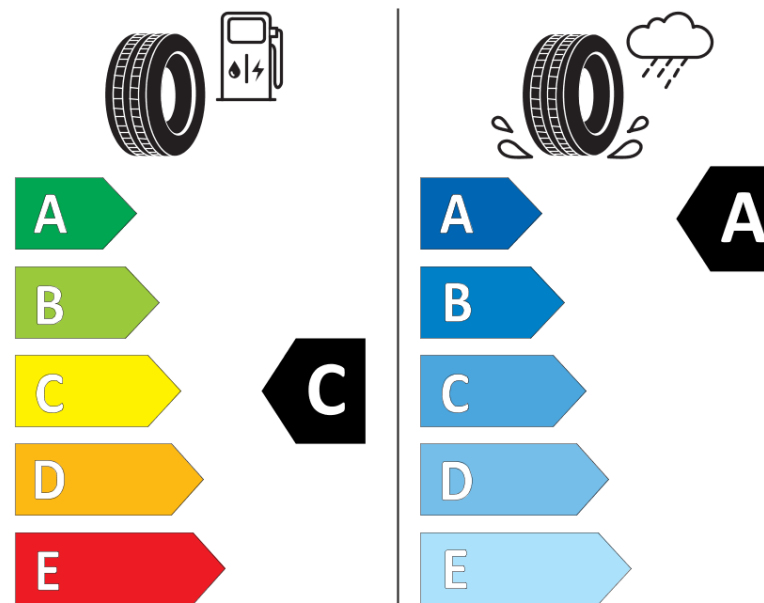

Karta informacyjna produktu

Rozporządzenie (UE) 2020/740

| | |
|---|---|
| Producent | MICHELIN |
| Nazwa bieżnika | PILOT SPORT 4 SUV |
| Nr katalogowy | 661128 |
| Rozmiar | 285/35ZR23 |
| Indeks nośności - układ pojedynczy | 107 |
| Symbol prędkości | (Y) |
| Klasa wydajności energetycznej | C |
| Klasa przyczepności na mokrej nawierzchni | A |
| Klasa zewnętrznego hałasu toczenia | B |
| Hałas zewnętrzny toczenia | 74 dB |
| Opona śniegowa | Nie |
| Przyczepność na lodzie | Nie |
| Data początku produkcji | 21/23 |
| Data zakończenia produkcji | |
| Kategoria obciążenia | XL |
| Dodatkowe informacje | 285/35 ZR23 (107Y) XL PILOT SPORT 4 SUV MI |

MICHELIN

661128

285/35ZR23 (107Y) XL

C1

2020/740