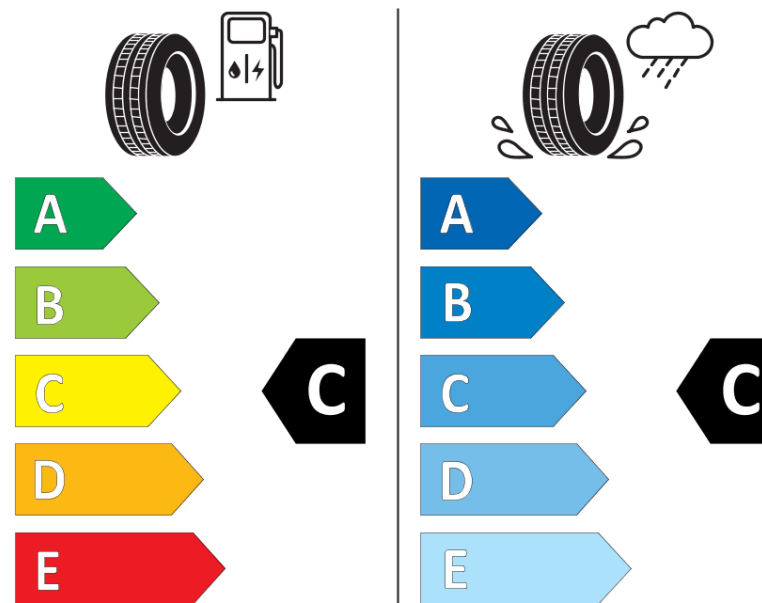

## Karta informacyjna produktu

Rozporządzenie (UE) 2020/740

Producent	MICHELIN
Nazwa bieżnika	XINCITY EV Z VC
Nr katalogowy	664594
Rozmiar	265/70R19.5
Indeks nośności - układ pojedynczy	140
Indeks nośności - układ bliźniaczy	138

Indeks nośności - układ pojedynczy -  
oznaczenie dodatkowe

Indeks nośności - układ bliźniaczy -  
oznaczenie dodatkowe

Symbol prędkości - oznaczenie dodatkowe

MICHELIN

664594

265/70R19.5 140/138 M

C3

2020/740