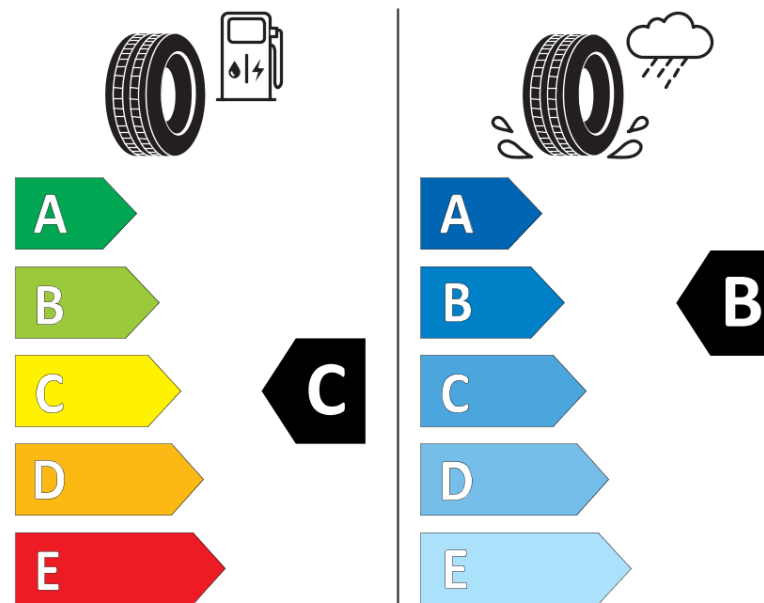

Karta informacyjna produktu

Rozporządzenie (UE) 2020/740

Producent	MICHELIN
Nazwa bieżnika	ALPIN 6
Nr katalogowy	667631
Rozmiar	225/50R17
Indeks nośności - układ pojedynczy	98
Symbol prędkości	H
Klasa wydajności energetycznej	C
Klasa przyczepności na mokrej nawierzchni	B
Klasa zewnętrznego hałasu toczenia	A
Hałas zewnętrzny toczenia	69 dB
Opona śniegowa	Tak
Przyczepność na lodzie	Nie
Data początku produkcji	24/16
Data zakończenia produkcji	
Kategoria obciążenia	XL
Dodatkowe informacje	225/50 R17 98H XL TL ALPIN 6 MI

MICHELIN

667631

225/50R17 98 H

C1

2020/740