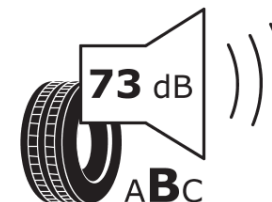

ENERG

MICHELIN

694993

305/35ZR22 (110Y) XL

C1