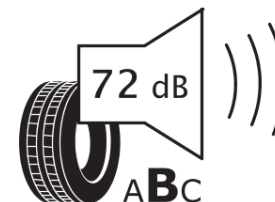

MICHELIN

696859

235/50R18 101 Y XL

C1