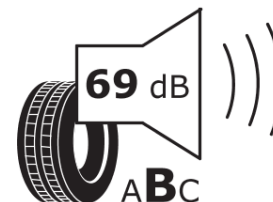

Karta informacyjna produktu

Rozporządzenie (UE) 2020/740

Producent	KLEBER
Nazwa bieżnika	KRISALP HP3
Nr katalogowy	703470
Rozmiar	175/65R14
Indeks nośności - układ pojedynczy	82
Symbol prędkości	T
Klasa wydajności energetycznej	D
Klasa przyczepności na mokrej nawierzchni	C
Klasa zewnętrznego hałasu toczenia	B
Hałas zewnętrzny toczenia	69 dB
Opona śniegowa	Tak
Przyczepność na lodzie	Nie
Data początku produkcji	15/18
Data zakończenia produkcji	
Kategoria obciążenia	SL
Dodatkowe informacje	175/65 R14 82T TL KRISALP HP3 KL

ENERG

KLEBER

703470

175/65R14 82 T

C1

2020/740