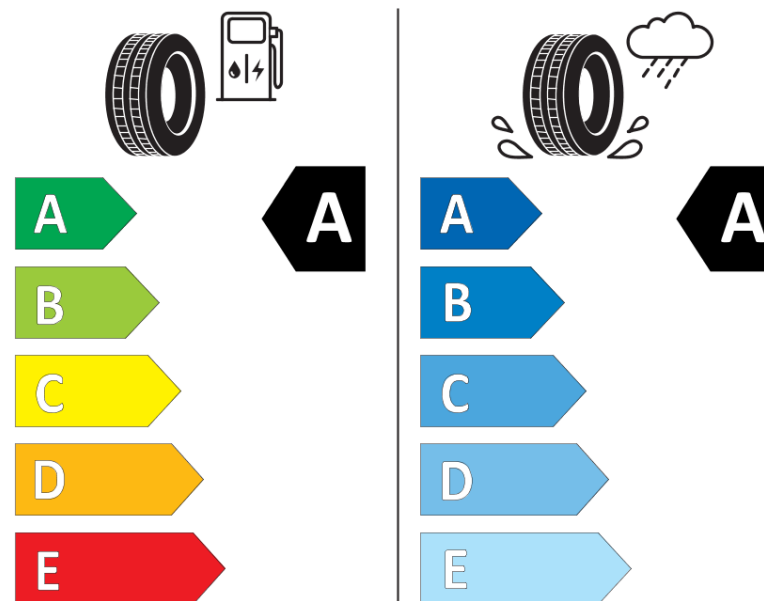

Karta informacyjna produktu

Rozporządzenie (UE) 2020/740

Producent	MICHELIN
Nazwa bieżnika	PRIMACY 5 ENERGY
Nr katalogowy	721288
Rozmiar	215/55R17
Indeks nośności - układ pojedynczy	98
Symbol prędkości	W
Klasa wydajności energetycznej	A
Klasa przyczepności na mokrej nawierzchni	A
Klasa zewnętrznego hałasu toczenia	A
Hałas zewnętrzny toczenia	69 dB
Opona śniegowa	Nie
Przyczepność na lodzie	Nie
Data początku produkcji	35/24
Data zakończenia produkcji	
Kategoria obciążenia	XL
Dodatkowe informacje	215/55R17 98W XL PRIMACY 5 ENERGY MI

MICHELIN

721288

215/55R17 98 W XL

C1

2020/740